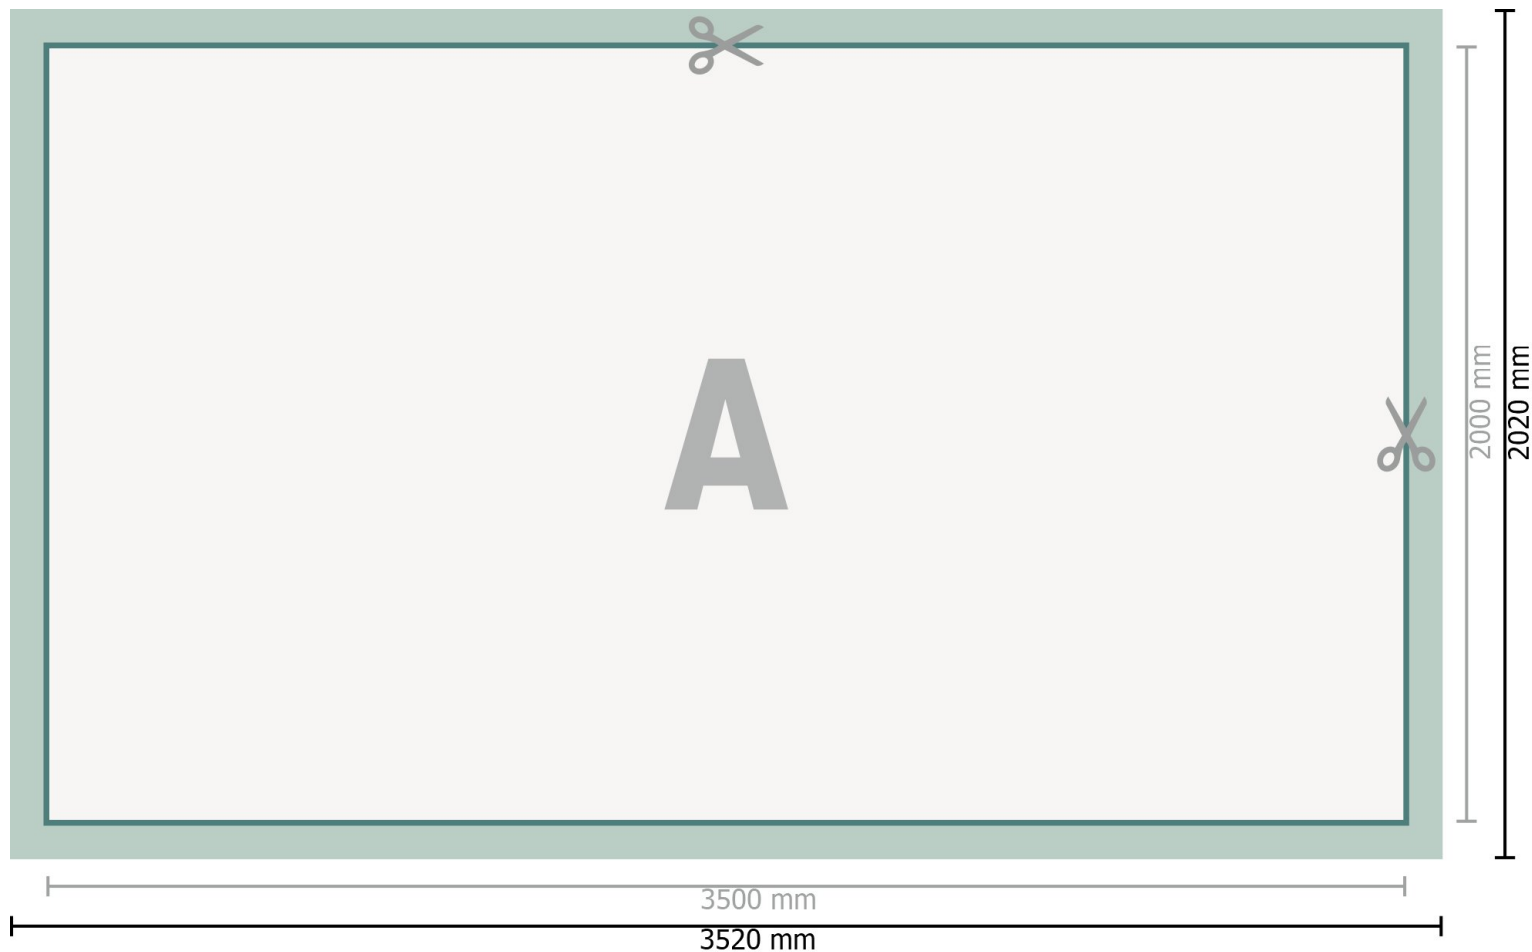

# Mehrfachpack PVC-Planen, 350 x 200 cm

**Gegevensformaat (incl. 10 mm afloop):**  
352 x 202 cm

**Eindformaat:**  
350 x 200 cm

**Veiligheidsmarge:**  
50 mm  
afstand van de tekst/informatie tot aan de rand van het eindformaat: dit voorkomt dat bij het schoonsnijden teveel wordt uitgesneden.

## Verklaring van de symbolen

-  Snijmarge
-  Leesrichting
-  Eindformaat
-  Gegevensformaat
-  Hier snijden/stansen wij uw product

## Let op:

Houd de snijmarge/afloop en de veiligheidsmarge zoals aangegeven aan.

Geef achtergrondkleuren, afbeeldingen of grafisch materiaal tot aan de rand van het gegevensformaat vorm.

Tijdens de productie kunnen door het snijden, stansen en vouwen toleranties optreden.