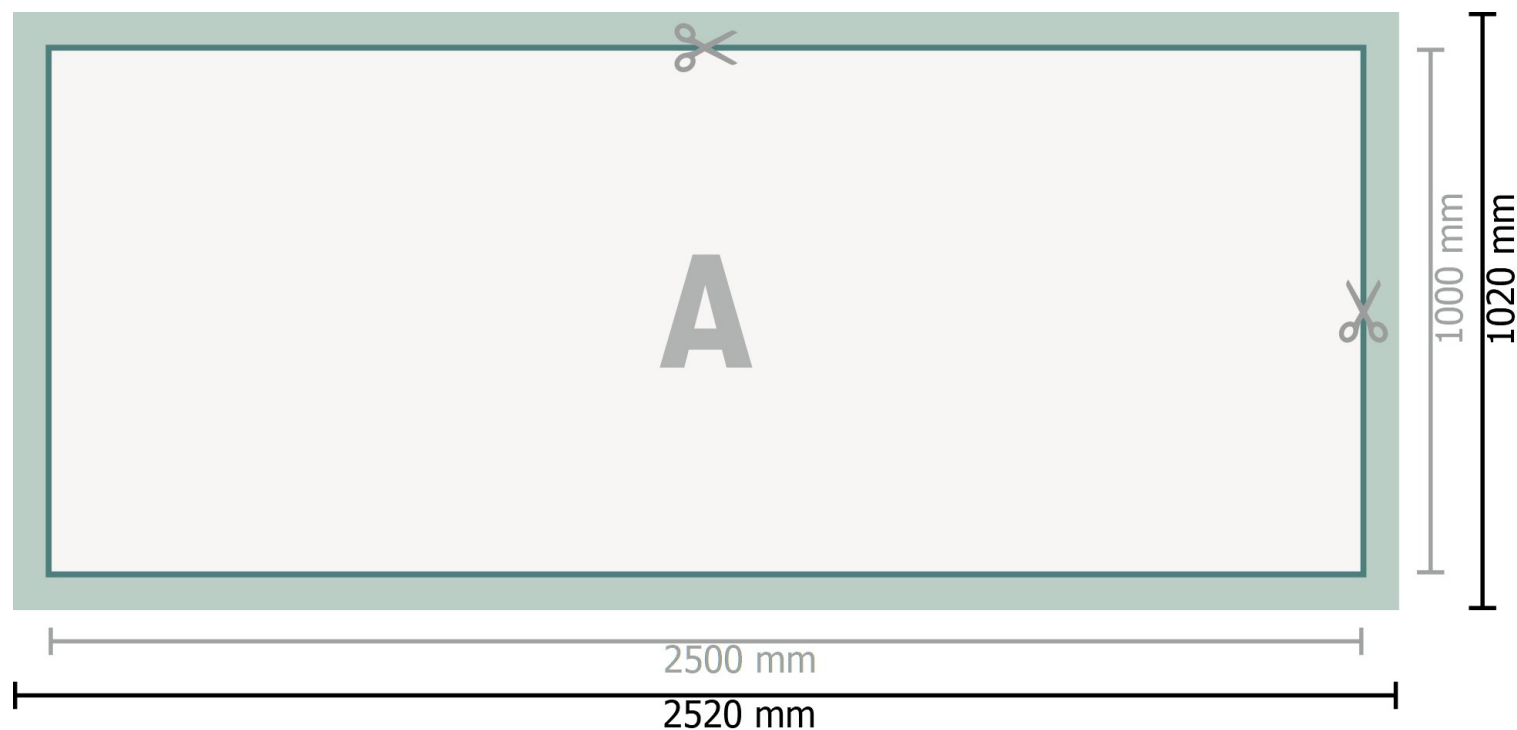

Mehrfachpack PVC-Planen, 250 x 100 cm

Gegevensformaat (incl. 10 mm afloop):
252 x 102 cm

Eindformaat:
250 x 100 cm

Veiligheidsmarge:
50 mm
afstand van de tekst/informatie tot aan de rand van het eindformaat: dit voorkomt dat bij het schoonsnijden teveel wordt uitgesneden.

Verklaring van de symbolen

-  Snijmarge
-  Leesrichting
-  Eindformaat
-  Gegevensformaat
-  Hier snijden/stansen wij uw product

Let op:

Houd de snijmarge/afloop en de veiligheidsmarge zoals aangegeven aan.

Geef achtergrondkleuren, afbeeldingen of grafisch materiaal tot aan de rand van het gegevensformaat vorm.

Tijdens de productie kunnen door het snijden, stansen en vouwen toleranties optreden.

Informatie over het gegevensformaat/aanleverformaat vindt u onder het menupunt *Drukgegevens* op www.onlineprinters.be