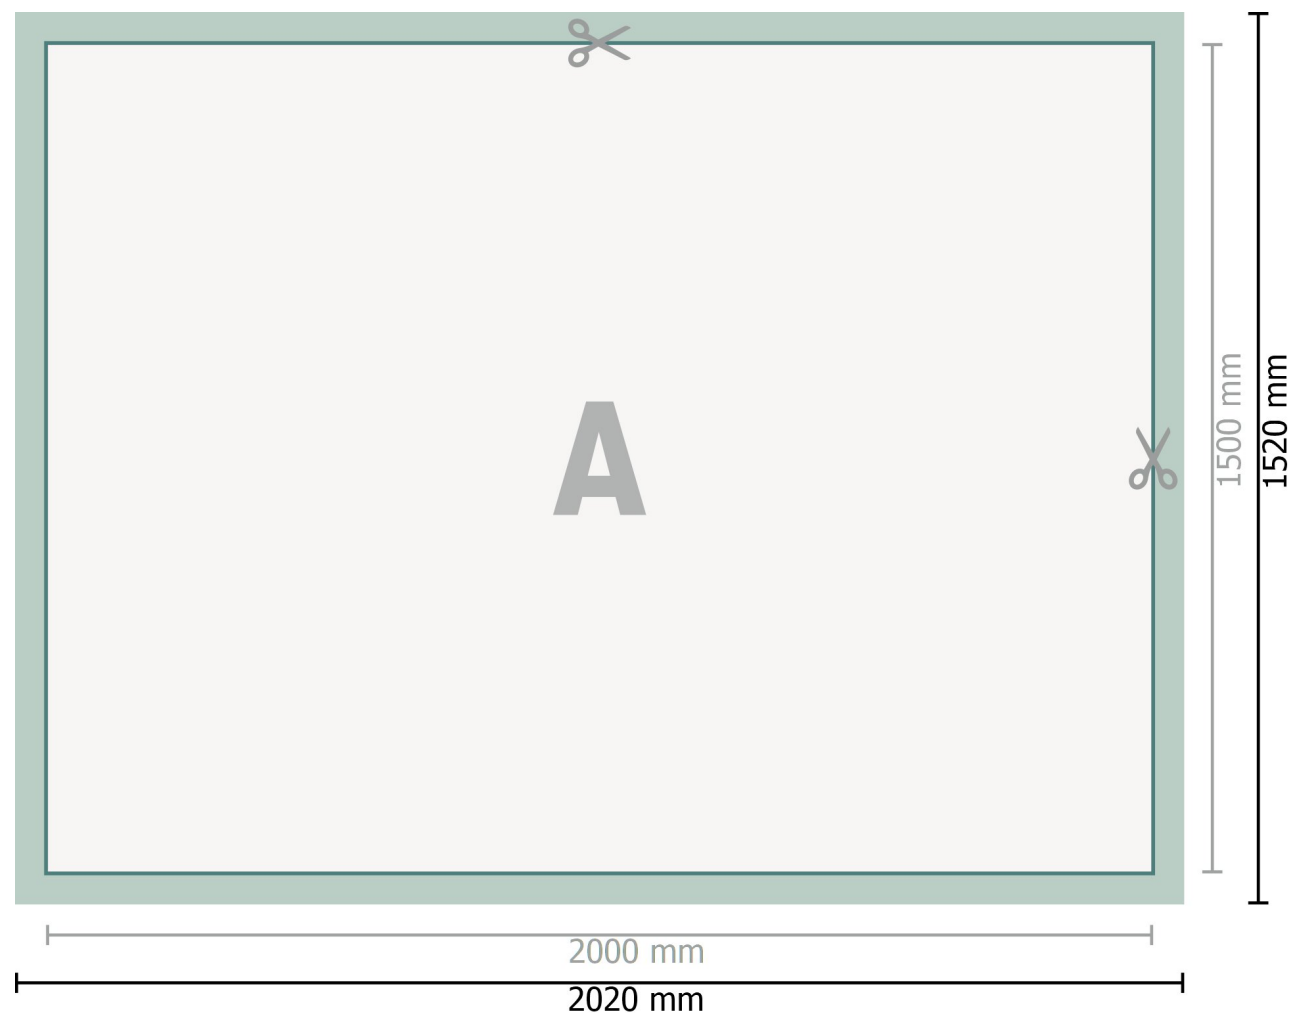

Mehrfachpack PVC-Planen, 200 x 150 cm

Gegevensformaat (incl. 10 mm afloop):
202 x 152 cm

Eindformaat:
200 x 150 cm

Veiligheidsmarge:
50 mm
afstand van de tekst/informatie tot aan de rand van het eindformaat: dit voorkomt dat bij het schoonsnijden teveel wordt uitgesneden.

Verklaring van de symbolen

-  Snijmarge
-  Leesrichting
-  Eindformaat
-  Gegevensformaat
-  Hier snijden/stansen wij uw product

Let op:

Houd de snijmarge/afloop en de veiligheidsmarge zoals aangegeven aan.