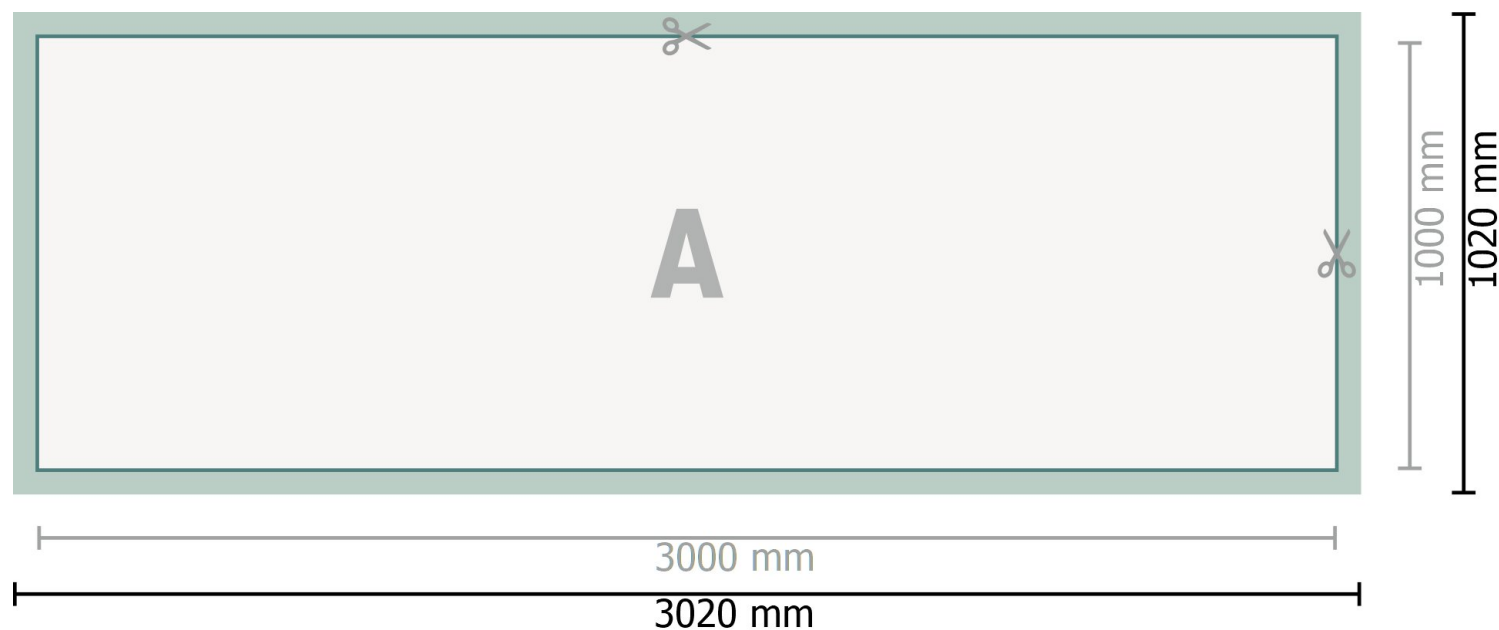

# Mehrfachpack PVC-Planen, 300 x 100 cm

**Gegevensformaat (incl. 10 mm afloop):**  
302 x 102 cm

**Eindformaat:**  
300 x 100 cm

**Veiligheidsmarge:**  
50 mm  
afstand van de tekst/informatie tot aan de rand van het eindformaat: dit voorkomt dat bij het schoonsnijden teveel wordt uitgesneden.

## Let op:

Houd de snijmarge/afloop en de veiligheidsmarge zoals aangegeven aan.

Geef achtergrondkleuren, afbeeldingen of grafisch materiaal tot aan de rand van het gegevensformaat vorm.

Tijdens de productie kunnen door het snijden, stansen en vouwen toleranties optreden.