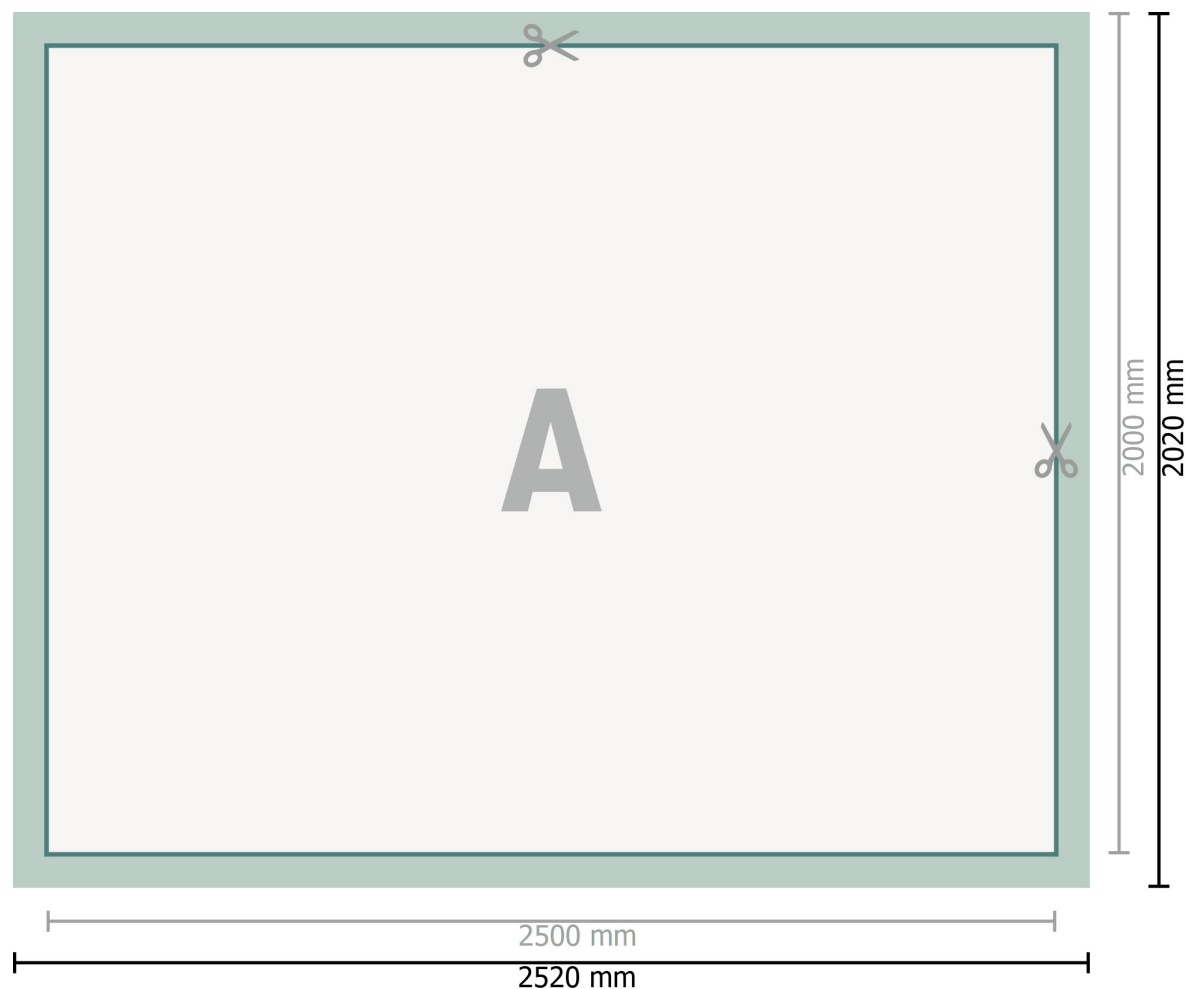

Mehrfachpack PVC-Planen, 250 x 200 cm

Gegevensformaat (incl. 10 mm afloop):
252 x 202 cm

Eindformaat:
250 x 200 cm

Veiligheidsmarge:
50 mm
afstand van de tekst/informatie tot aan de rand van het eindformaat: dit voorkomt dat bij het schoonsnijden teveel wordt uitgesneden.

Verklaring van de symbolen

-  Snijmarge
-  Leesrichting
-  Eindformaat
-  Gegevensformaat
-  Hier snijden/stansen wij uw product

Let op:

Houd de snijmarge/afloop en de veiligheidsmarge zoals aangegeven aan.