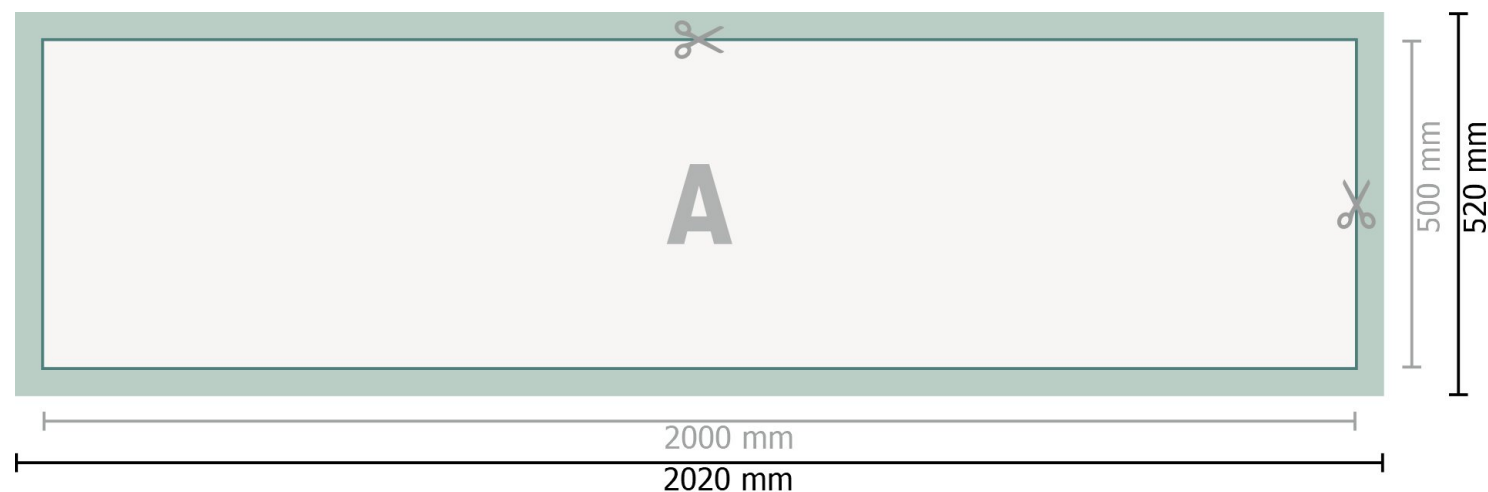

Mehrfachpack PVC-Planen, 200 x 50 cm

Gegevensformaat (incl. 10 mm afloop):
202 x 52 cm

Eindformaat:
200 x 50 cm

Veiligheidsmarge:
50 mm
afstand van de tekst/informatie tot aan de rand van het eindformaat: dit voorkomt dat bij het schoonsnijden teveel wordt uitgesneden.

Let op:

Houd de snijmarge/afloop en de veiligheidsmarge zoals aangegeven aan.

Geef achtergrondkleuren, afbeeldingen of grafisch materiaal tot aan de rand van het gegevensformaat vorm.

Tijdens de productie kunnen door het snijden, stansen en vouwen toleranties optreden.