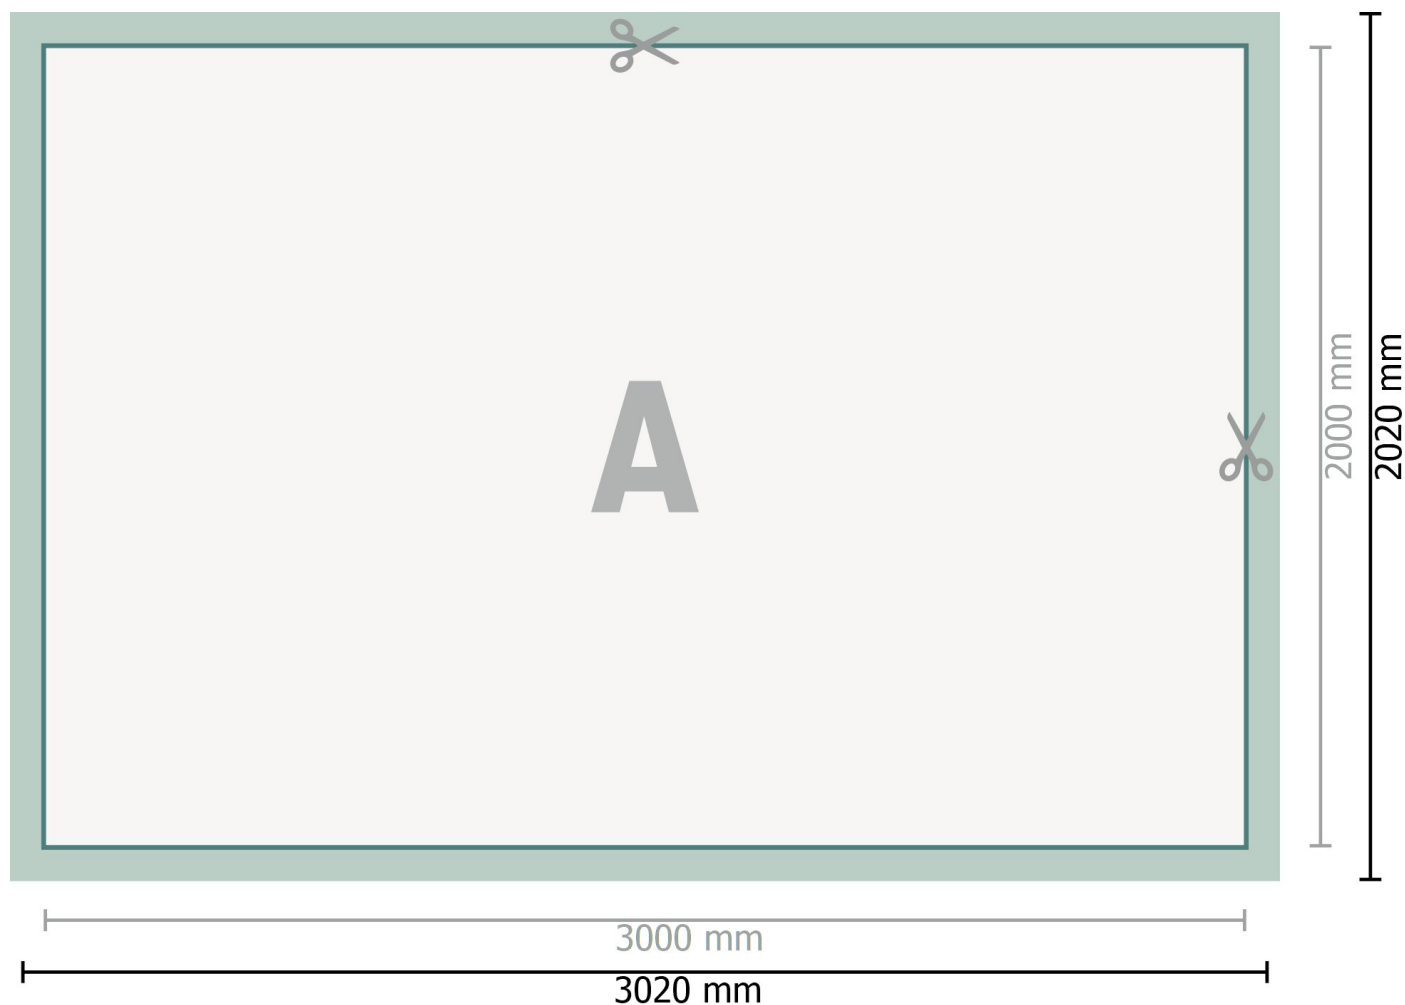

Mehrfachpack PVC-Planen, 300 x 200 cm

Gegevensformaat (incl. 10 mm afloop):
302 x 202 cm

Eindformaat:
300 x 200 cm

Veiligheidsmarge:
50 mm
afstand van de tekst/informatie tot aan de rand van het eindformaat: dit voorkomt dat bij het schoonsnijden teveel wordt uitgesneden.

Verklaring van de symbolen

-  Snijmarge
-  Leesrichting
-  Eindformaat
-  Gegevensformaat
-  Hier snijden/stansen wij uw product

Let op:

Houd de snijmarge/afloop en de veiligheidsmarge zoals aangegeven aan.