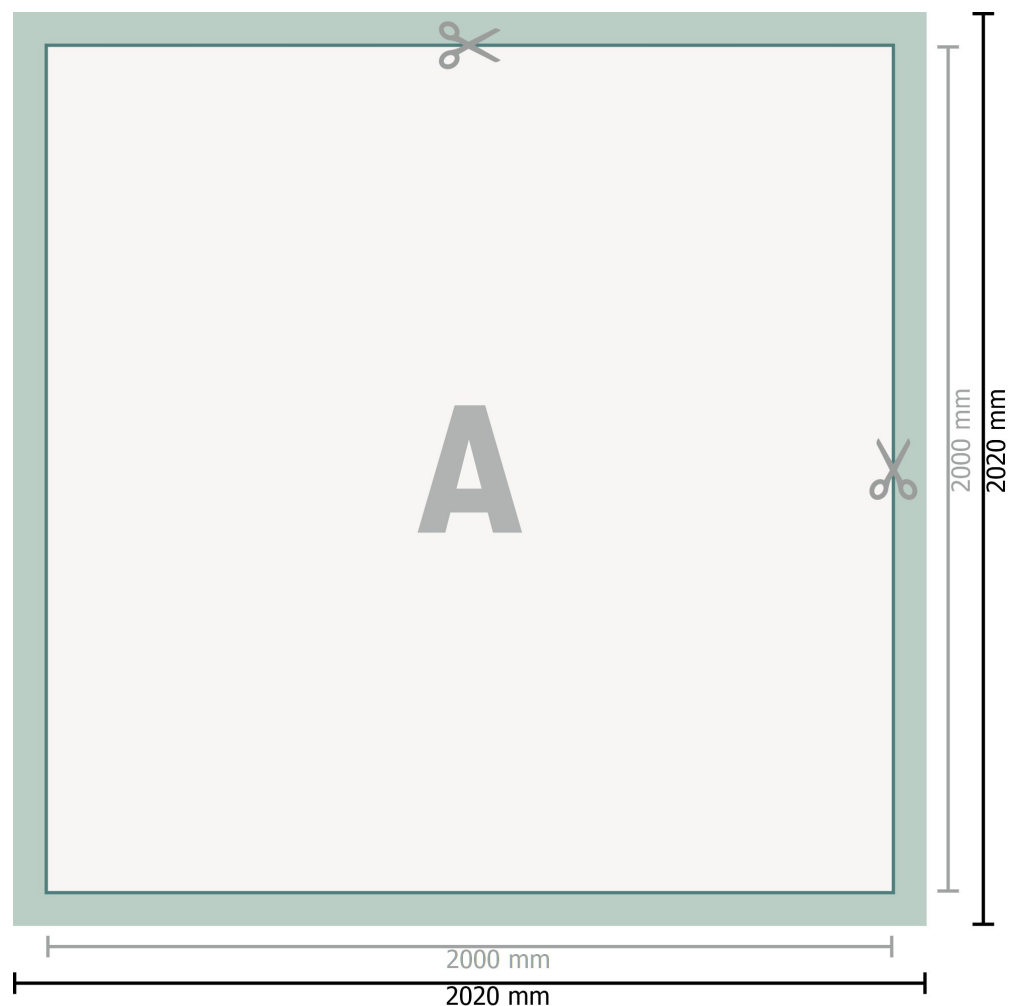

# Mehrfachpack PVC-Planen, 200 x 200 cm

**Gegevensformaat (incl. 10 mm afloop):**  
202 x 202 cm

**Eindformaat:**  
200 x 200 cm

**Veiligheidsmarge:**  
50 mm  
afstand van de tekst/informatie tot aan de rand van het eindformaat: dit voorkomt dat bij het schoonsnijden teveel wordt uitgesneden.

## Verklaring van de symbolen

-  Snijmarge
-  Leesrichting
-  Eindformaat
-  Gegevensformaat
-  Hier snijden/stansen wij uw product

## Let op:

Houd de snijmarge/afloop en de veiligheidsmarge zoals aangegeven aan.

Geef achtergrondkleuren, afbeeldingen of grafisch materiaal tot aan de rand van het gegevensformaat vorm.

Tijdens de productie kunnen door het snijden, stansen en vouwen toleranties optreden.