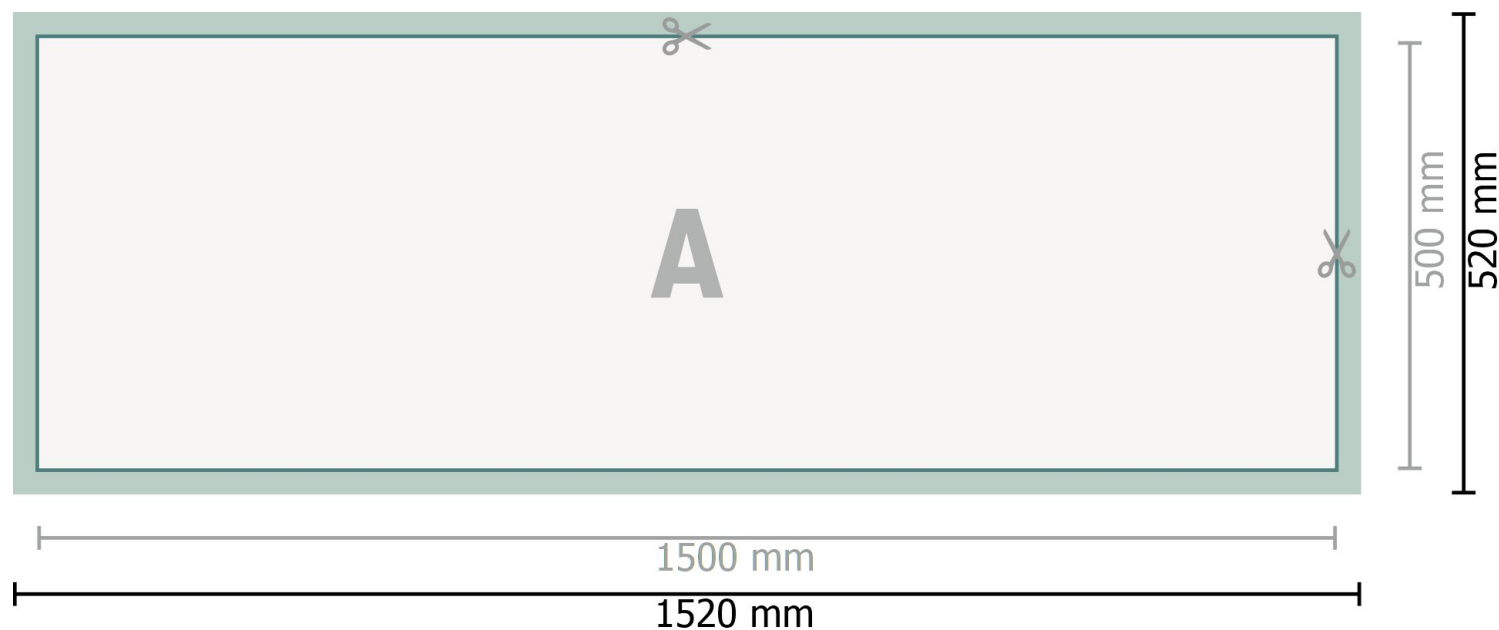

## Mehrfachpack PVC-Planen, 150 x 50 cm

**Gegevensformaat (incl. 10 mm afloop):**  
152 x 52 cm

**Eindformaat:**  
150 x 50 cm

**Veiligheidsmarge:**  
50 mm  
afstand van de tekst/informatie tot aan de rand van het eindformaat: dit voorkomt dat bij het schoonsnijden teveel wordt uitgesneden.

### Let op:

Houd de snijmarge/afloop en de veiligheidsmarge zoals aangegeven aan.

Geef achtergrondkleuren, afbeeldingen of grafisch materiaal tot aan de rand van het gegevensformaat vorm.

Tijdens de productie kunnen door het snijden, stansen en vouwen toleranties optreden.