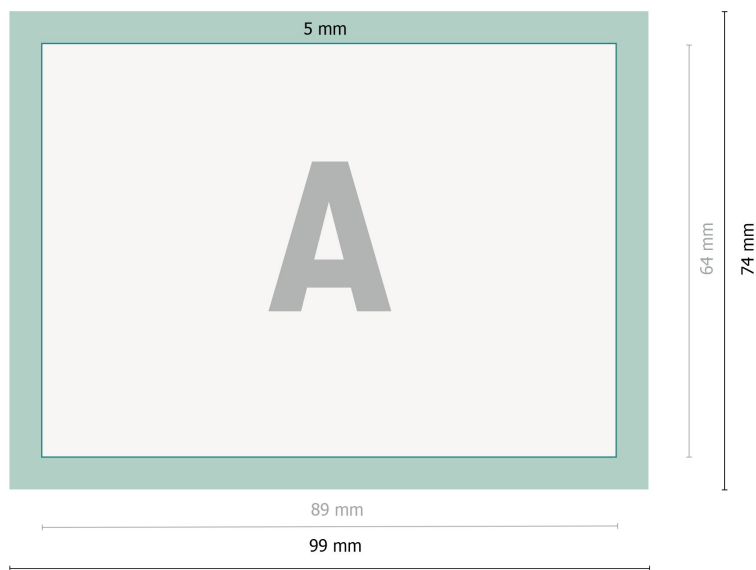

Buttons met speld, 8,9 x 6,4 cm

Gegevensformaat:

9,9 x 7,4 cm

Eindformaat:

8,9 x 6,4 cm

Omklaprand:

0,5 cm

Veiligheidsmarge:

2 mm

afstand van de tekst/informatie tot aan de rand van het eindformaat: dit voorkomt dat bij het schoonsnijden teveel wordt uitgesneden.

Verklaring van de symbolen

—| Eindformaat

—| Gegevensformaat

■ Omklaprand