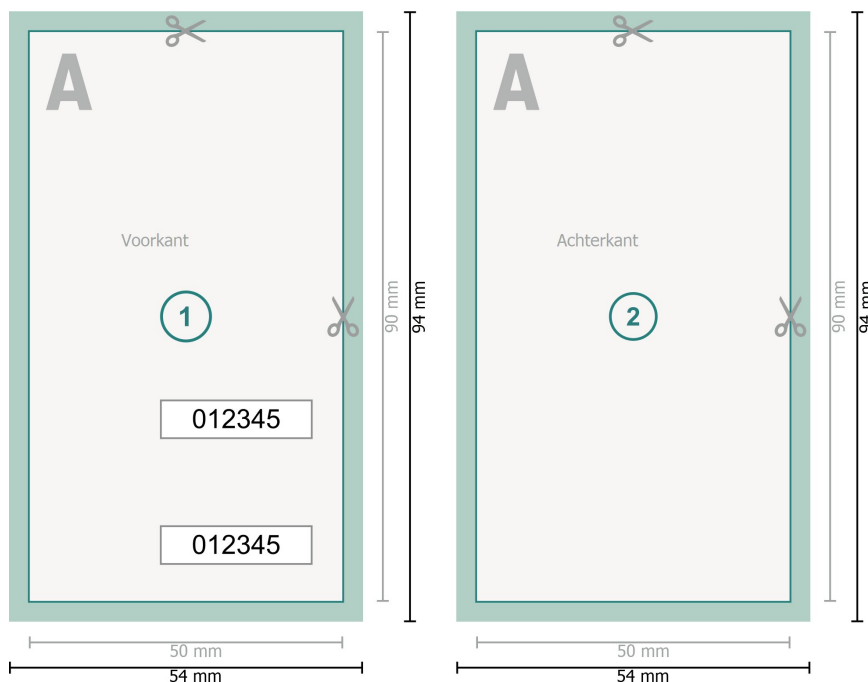

Entreekaarten (beveiligd papier), 5,0 x 9,0 cm

Gegevensformaat (incl. 2 mm afloop):
5,4 x 9,4 cm

Eindformaat:
5 x 9 cm

snijmarge:
2 mm

Veiligheidsmarge:
4 mm
afstand van de tekst/informatie tot aan de rand van het eindformaat: dit voorkomt dat bij het schoonsnijden teveel wordt uitgesneden.

Verklaring van de symbolen

-  Snijmarge
-  Leesrichting
-  Eindformaat
-  Gegevensformaat
-  Hier snijden/stansen wij uw product

Let op:

Houd de snijmarge/afloop en de veiligheidsmarge zoals aangegeven aan.

Geef achtergrondkleuren, afbeeldingen of grafisch materiaal tot aan de rand van het gegevensformaat vorm.

Tijdens de productie kunnen door het snijden, stansen en vouwen toleranties optreden.

Informatie over het gegevensformaat/aanleverformaat vindt u onder het menupunt *Drukgegevens* op www.onlineprinters.be