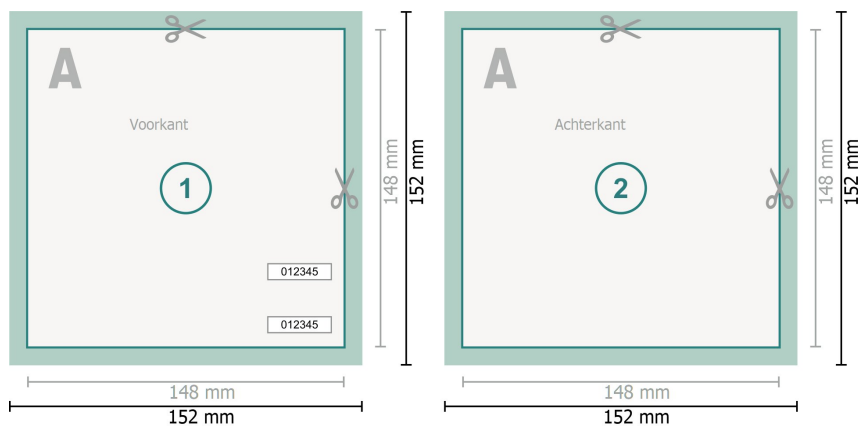

Entreekaarten (beveiligd papier), A5-vierkant

Gegevensformaat (incl. 2 mm afloop):
15,2 x 15,2 cm

Eindformaat:
14,8 x 14,8 cm

snijmarge:
2 mm

Veiligheidsmarge:
4 mm
afstand van de tekst/informatie tot aan de rand van het eindformaat: dit voorkomt dat bij het schoonsnijden teveel wordt uitgesneden.

Verklaring van de symbolen

-  Snijmarge
-  Leesrichting
-  Eindformaat
-  Gegevensformaat
-  Hier snijden/stansen wij uw product

Let op:

Houd de snijmarge/afloop en de veiligheidsmarge zoals aangegeven aan.