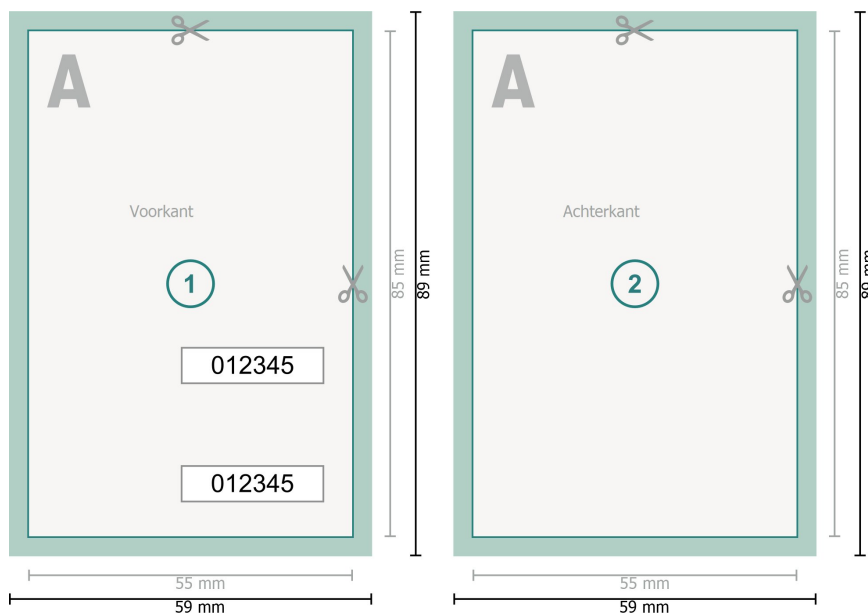

Entreekaarten (beveiligd papier), 5,5 x 8,5 cm

Gegevensformaat (incl. 2 mm afloop):
5,9 x 8,9 cm

Eindformaat:
5,5 x 8,5 cm

snijmarge:
2 mm

Veiligheidsmarge:
4 mm
afstand van de tekst/informatie tot aan de rand van het eindformaat: dit voorkomt dat bij het schoonsnijden teveel wordt uitgesneden.

Verklaring van de symbolen

-  Snijmarge
-  Leesrichting
-  Eindformaat
-  Gegevensformaat
-  Hier snijden/stansen wij uw product

Let op:

Houd de snijmarge/afloop en de veiligheidsmarge zoals aangegeven aan.

Geef achtergrondkleuren, afbeeldingen of grafisch materiaal tot aan de rand van het gegevensformaat vorm.

Tijdens de productie kunnen door het snijden, stansen en vouwen toleranties optreden.

Informatie over het gegevensformaat/aanleverformaat vindt u onder het menupunt *Drukgegevens* op www.onlineprinters.be