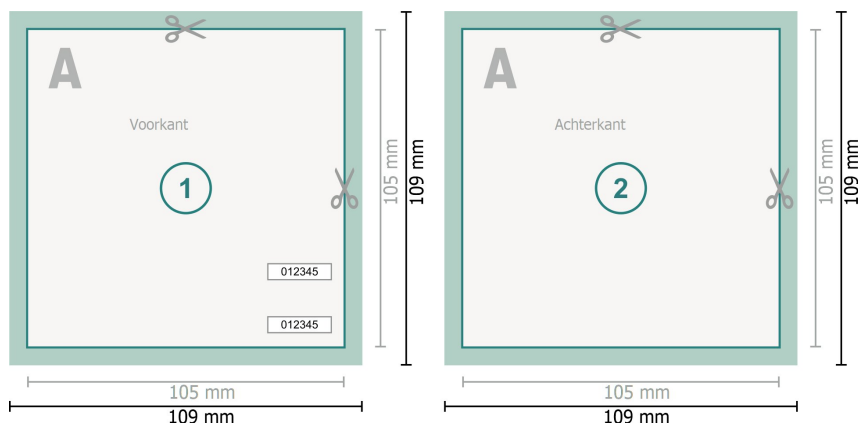

Entreekaarten (beveiligd papier), A6-vierkant

Gegevensformaat (incl. 2 mm afloop):
10,9 x 10,9 cm

Eindformaat:
10,5 x 10,5 cm

snijmarge:
2 mm

Veiligheidsmarge:
4 mm
afstand van de tekst/informatie tot aan de rand van het eindformaat: dit voorkomt dat bij het schoonsnijden teveel wordt uitgesneden.

Verklaring van de symbolen

-  Snijmarge
-  Leesrichting
-  Eindformaat
-  Gegevensformaat
-  Hier snijden/stansen wij uw product

Let op:

Houd de snijmarge/afloop en de veiligheidsmarge zoals aangegeven aan.