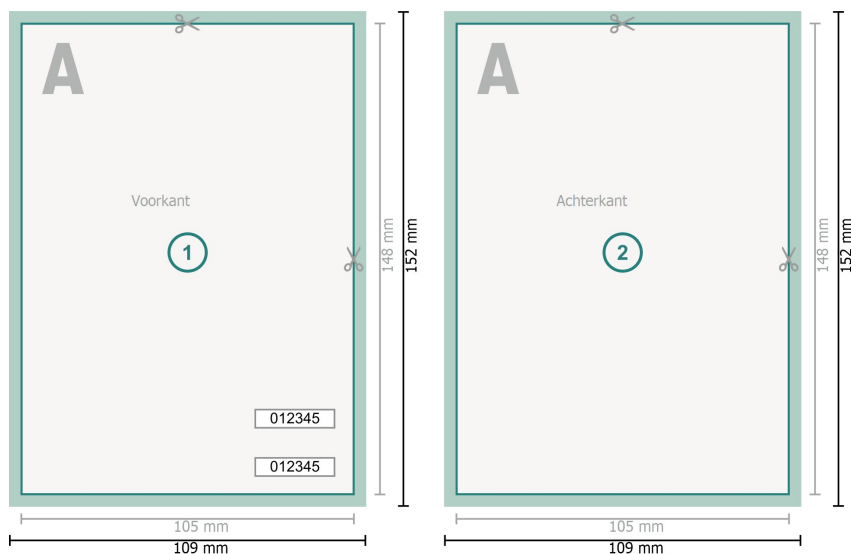

# Entreekaarten (beveiligd papier), A6

**Gegevensformaat (incl. 2 mm afloop):**  
10,9 x 15,2 cm

**Eindformaat:**  
10,5 x 14,8 cm

**snijmarge:**  
2 mm

**Veiligheidsmarge:**  
4 mm  
afstand van de tekst/informatie tot aan de rand van het eindformaat: dit voorkomt dat bij het schoonsnijden teveel wordt uitgesneden.

## Verklaring van de symbolen

-  Snijmarge
-  Leesrichting
-  Eindformaat
-  Gegevensformaat
-  Hier snijden/stansen wij uw product

## Let op:

Houd de snijmarge/afloop en de veiligheidsmarge zoals aangegeven aan.

Geef achtergrondkleuren, afbeeldingen of grafisch materiaal tot aan de rand van het gegevensformaat vorm.

Tijdens de productie kunnen door het snijden, stansen en vouwen toleranties optreden.