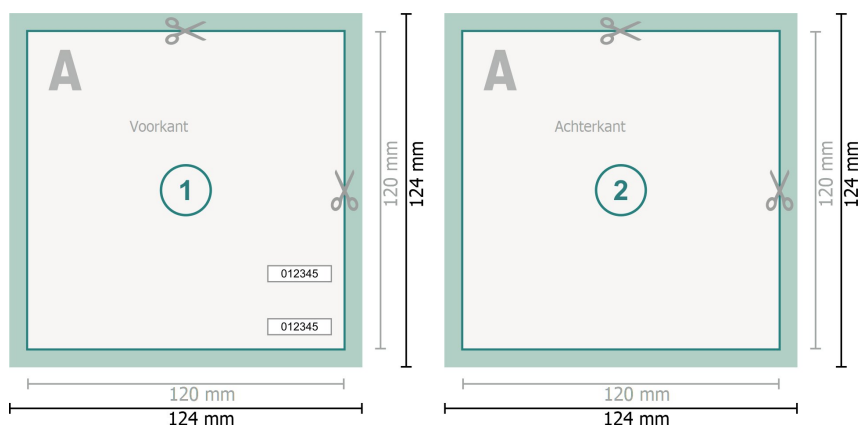

Entreekaarten (beveiligd papier), CD-formaat

Gegevensformaat (incl. 2 mm afloop):
12,4 x 12,4 cm

Eindformaat:
12 x 12 cm

snijmarge:
2 mm

Veiligheidsmarge:
4 mm
afstand van de tekst/informatie tot aan de rand van het eindformaat: dit voorkomt dat bij het schoonsnijden teveel wordt uitgesneden.

Verklaring van de symbolen

-  Snijmarge
-  Leesrichting
-  Eindformaat
-  Gegevensformaat
-  Hier snijden/stansen wij uw product

Let op:

Houd de snijmarge/afloop en de veiligheidsmarge zoals aangegeven aan.

Geef achtergrondkleuren, afbeeldingen of grafisch materiaal tot aan de rand van het gegevensformaat vorm.

Tijdens de productie kunnen door het snijden, stansen en vouwen toleranties optreden.

Informatie over het gegevensformaat/aanleverformaat vindt u onder het menupunt *Drukgegevens* op www.onlineprinters.be