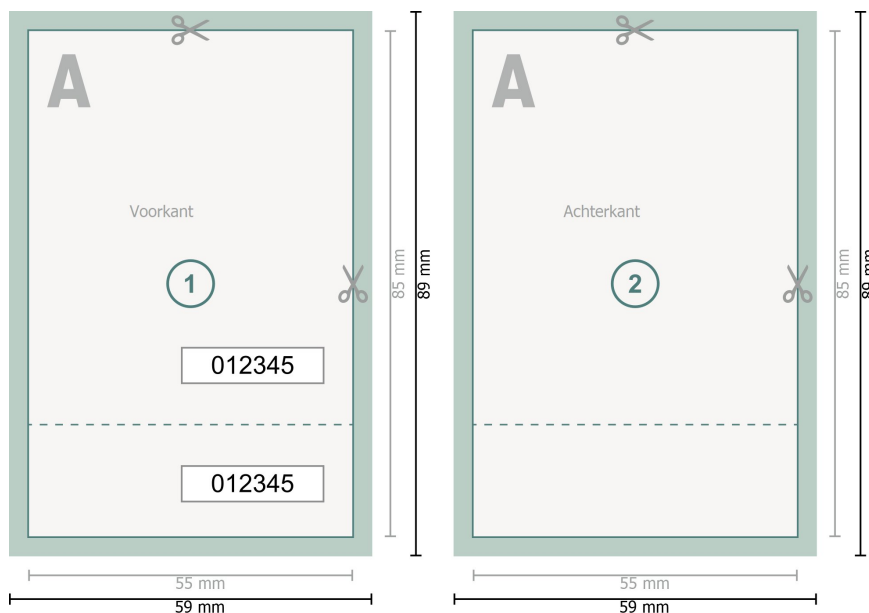

Entreekaartjes (Blacklight inkt), 5,5 x 8,5 cm

Gegevensformaat (incl. 2 mm afloop):
5,9 x 8,9 cm

Eindformaat:
5,5 x 8,5 cm

snijmarge:
2 mm

Veiligheidsmarge:
4 mm
afstand van de tekst/informatie tot aan de rand van het eindformaat: dit voorkomt dat bij het schoonsnijden teveel wordt uitgesneden.

Verklaring van de symbolen

-  Snijmarge
-  Leesrichting
-  Eindformaat
-  Gegevensformaat
-  Hier snijden/stansen wij uw product
-  Perforatie

Let op:

Houd de snijmarge/afloop en de veiligheidsmarge zoals aangegeven aan.

Geef achtergrondkleuren, afbeeldingen of grafisch materiaal tot aan de rand van het gegevensformaat vorm.

Tijdens de productie kunnen door het snijden, stansen en vouwen toleranties optreden.

Informatie over het gegevensformaat/aanleverformaat vindt u onder het menupunt *Drukgegevens* op www.onlineprinters.be