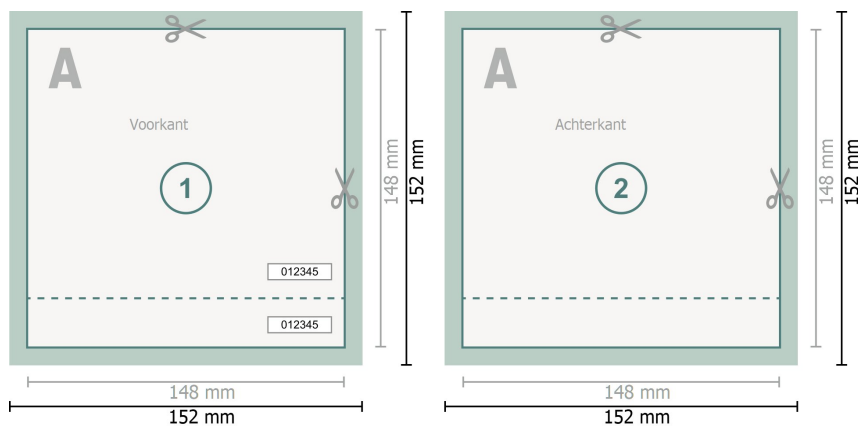

Entreekaartjes (Blacklight inkt), A5-vierkant

Gegevensformaat (incl. 2 mm afloop):
15,2 x 15,2 cm

Eindformaat:
14,8 x 14,8 cm

snijmarge:
2 mm

Veiligheidsmarge:
4 mm
afstand van de tekst/informatie tot aan de rand van het eindformaat: dit voorkomt dat bij het schoonsnijden teveel wordt uitgesneden.

Verklaring van de symbolen

-  Snijmarge
-  Leesrichting
-  Eindformaat
-  Gegevensformaat
-  Hier snijden/stansen wij uw product
-  Perforatie

Let op:

Houd de snijmarge/afloop en de veiligheidsmarge zoals aangegeven aan.

Geef achtergrondkleuren, afbeeldingen of grafisch materiaal tot aan de rand van het gegevensformaat vorm.

Tijdens de productie kunnen door het snijden, stansen en vouwen toleranties optreden.

Informatie over het gegevensformaat/aanleverformaat vindt u onder het menupunt *Drukgegevens* op www.onlineprinters.be