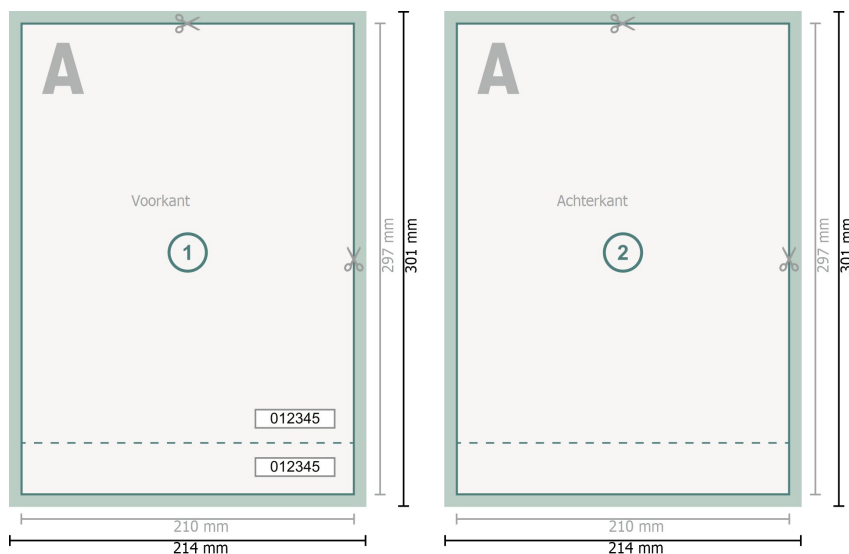

# Entreekaartjes (Blacklight inkt), A4

**Gegevensformaat (incl. 2 mm afloop):**  
21,4 x 30,1 cm

**Eindformaat:**  
21 x 29,7 cm

**snijmarge:**  
2 mm

**Veiligheidsmarge:**  
4 mm  
afstand van de tekst/informatie tot aan de rand van het eindformaat: dit voorkomt dat bij het schoonsnijden teveel wordt uitgesneden.

## Verklaring van de symbolen

-  Snijmarge
-  Leesrichting
-  Eindformaat
-  Gegevensformaat
-  Hier snijden/stansen wij uw product
-  Perforatie

## Let op:

Houd de snijmarge/afloop en de veiligheidsmarge zoals aangegeven aan.

Geef achtergrondkleuren, afbeeldingen of grafisch materiaal tot aan de rand van het gegevensformaat vorm.

Tijdens de productie kunnen door het snijden, stansen en vouwen toleranties optreden.