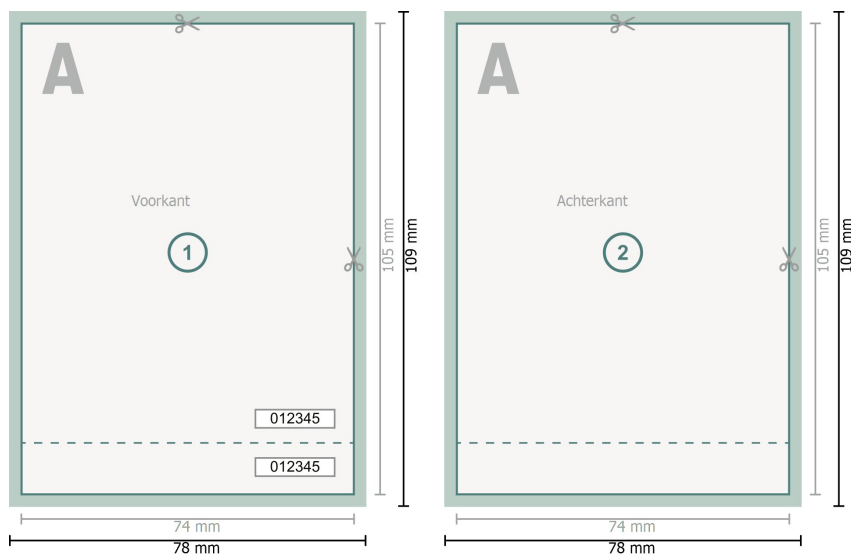

Entreekaartjes (Blacklight inkt), A7

Gegevensformaat (incl. 2 mm afloop):
7,8 x 10,9 cm

Eindformaat:
7,4 x 10,5 cm

snijmarge:
2 mm

Veiligheidsmarge:
4 mm
afstand van de tekst/informatie tot aan de rand van het eindformaat: dit voorkomt dat bij het schoonsnijden teveel wordt uitgesneden.

Verklaring van de symbolen

-  Snijmarge
-  Leesrichting
-  Eindformaat
-  Gegevensformaat
-  Hier snijden/stansen wij uw product
-  Perforatie

Let op:

Houd de snijmarge/afloop en de veiligheidsmarge zoals aangegeven aan.

Geef achtergrondkleuren, afbeeldingen of grafisch materiaal tot aan de rand van het gegevensformaat vorm.

Tijdens de productie kunnen door het snijden, stansen en vouwen toleranties optreden.

Informatie over het gegevensformaat/aanleverformaat vindt u onder het menupunt *Drukgegevens* op www.onlineprinters.be