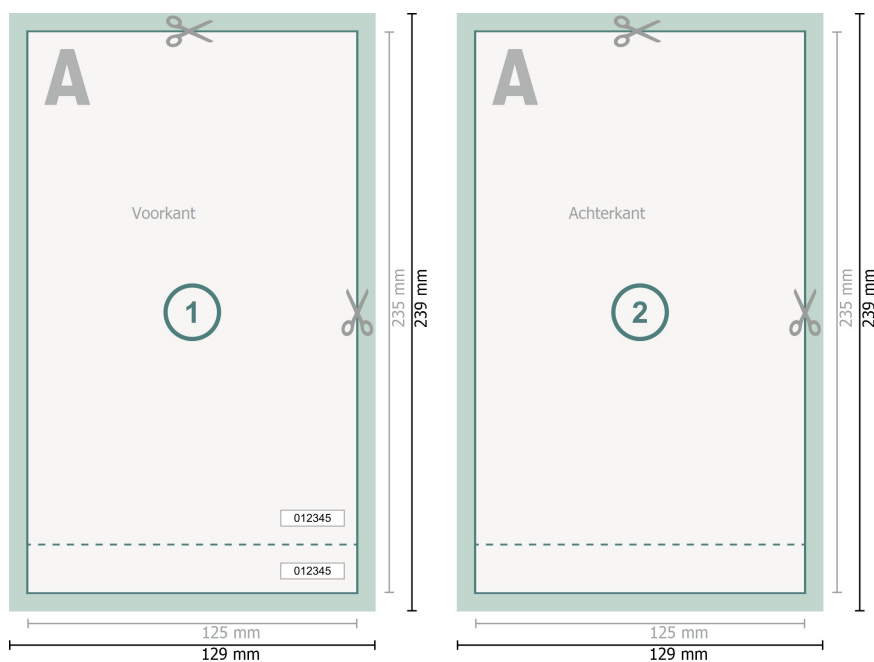

Entreekaartjes (Blacklight inkt), maxi

Gegevensformaat (incl. 2 mm afloop):
12,9 x 23,9 cm

Eindformaat:
12,5 x 23,5 cm

snijmarge:
2 mm

Veiligheidsmarge:
4 mm
afstand van de tekst/informatie tot aan de rand van het eindformaat: dit voorkomt dat bij het schoonsnijden teveel wordt uitgesneden.

Verklaring van de symbolen

-  Snijmarge
-  Leesrichting
-  Eindformaat
-  Gegevensformaat
-  Hier snijden/stansen wij uw product
-  Perforatie

Let op:

Houd de snijmarge/afloop en de veiligheidsmarge zoals aangegeven aan.

Geef achtergrondkleuren, afbeeldingen of grafisch materiaal tot aan de rand van het gegevensformaat vorm.

Tijdens de productie kunnen door het snijden, stansen en vouwen toleranties optreden.

Informatie over het gegevensformaat/aanleverformaat vindt u onder het menupunt *Drukgegevens* op www.onlineprinters.be