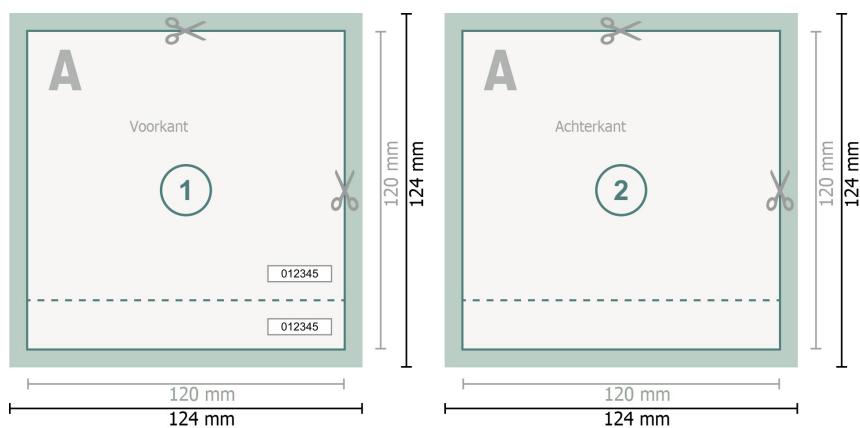

Entreekaartjes (Blacklight inkt), CD-formaat

Gegevensformaat (incl. 2 mm afloop):
12,4 x 12,4 cm

Eindformaat:
12 x 12 cm

snijmarge:
2 mm

Veiligheidsmarge:
4 mm
afstand van de tekst/informatie tot aan de rand van het eindformaat: dit voorkomt dat bij het schoonsnijden teveel wordt uitgesneden.

Verklaring van de symbolen

-  Snijmarge
-  Leesrichting
-  Eindformaat
-  Gegevensformaat
-  Hier snijden/stansen wij uw product
-  Perforatie

Let op:

Houd de snijmarge/afloop en de veiligheidsmarge zoals aangegeven aan.

Geef achtergrondkleuren, afbeeldingen of grafisch materiaal tot aan de rand van het gegevensformaat vorm.

Tijdens de productie kunnen door het snijden, stansen en vouwen toleranties optreden.

Informatie over het gegevensformaat/aanleverformaat vindt u onder het menupunt *Drukgegevens* op www.onlineprinters.be