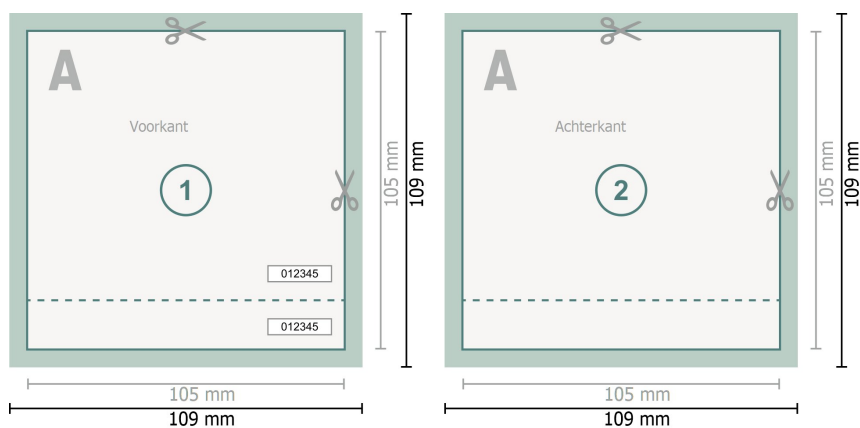

Entreekaartjes (Blacklight inkt), A6-vierkant

Gegevensformaat (incl. 2 mm afloop):
10,9 x 10,9 cm

Eindformaat:
10,5 x 10,5 cm

snijmarge:
2 mm

Veiligheidsmarge:
4 mm
afstand van de tekst/informatie tot aan de rand van het eindformaat: dit voorkomt dat bij het schoonsnijden teveel wordt uitgesneden.

Verklaring van de symbolen

-  Snijmarge
-  Leesrichting
-  Eindformaat
-  Gegevensformaat
-  Hier snijden/stansen wij uw product
-  Perforatie

Let op:

Houd de snijmarge/afloop en de veiligheidsmarge zoals aangegeven aan.

Geef achtergrondkleuren, afbeeldingen of grafisch materiaal tot aan de rand van het gegevensformaat vorm.

Tijdens de productie kunnen door het snijden, stansen en vouwen toleranties optreden.

Informatie over het gegevensformaat/aanleverformaat vindt u onder het menupunt *Drukgegevens* op www.onlineprinters.be