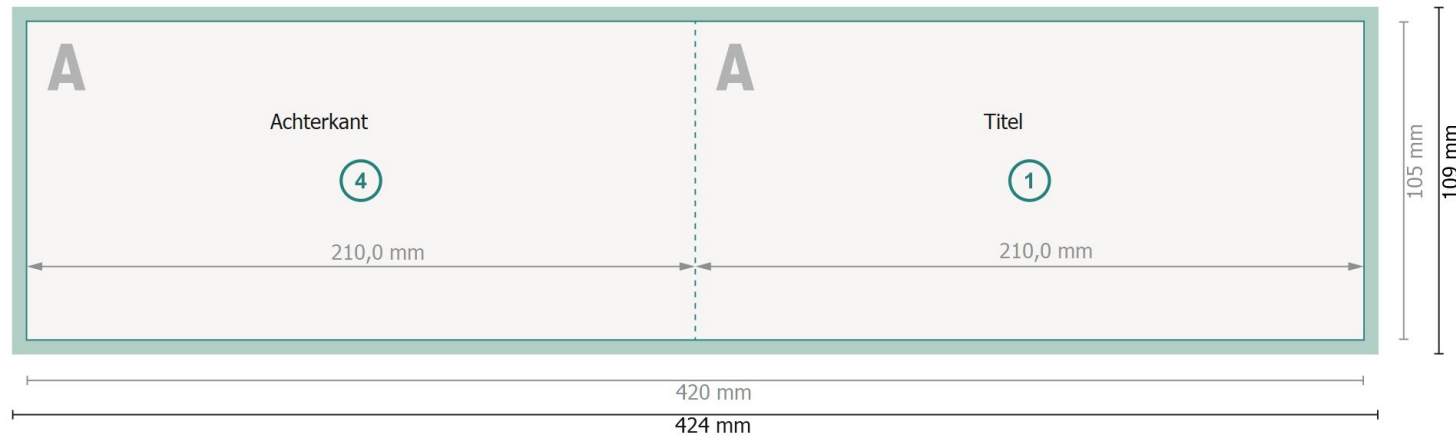

Kerstvouwkaarten liggend formaat, DL

1 vouw

Buitenkant

Binnenkant

Gegevensformaat (incl. 2 mm afloop):

42,4 x 10,9 cm

Eindformaat:

42 x 10,5 cm

snijmarge:

2 mm

Eindformaat (gesloten):

21 x 10,5 cm

Veiligheidsmarge:

4 mm

afstand van de tekst/informatie tot aan de rand van het eindformaat: dit voorkomt dat bij het schoonsnijden teveel wordt uitgesneden.

Verklaring van de symbolen

 Snijmarge

 Leesrichting

 Eindformaat

 Gegevensformaat

 Hier snijden/stansen wij uw product

 Rillijn/Vouwlijn

Let op: