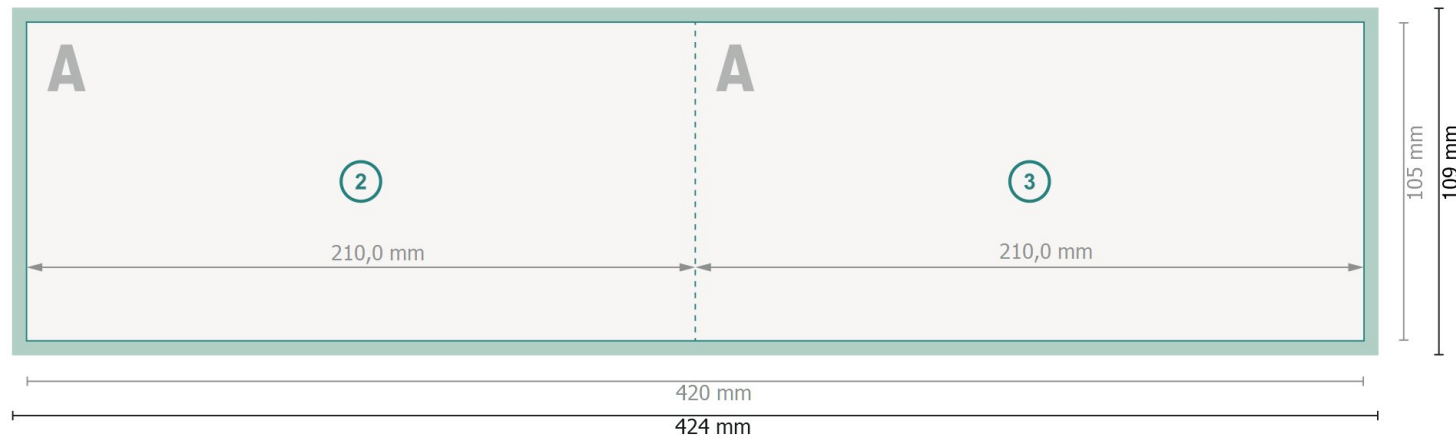

Kerstvouwkaarten liggend formaat, DL

1 vouw

Buitenkant

Binnenkant

Gegevensformaat (incl. 2 mm afloop):

42,4 x 10,9 cm

Eindformaat:

42 x 10,5 cm

snijmarge:

2 mm

Eindformaat (gesloten):

21 x 10,5 cm

Veiligheidsmarge:

4 mm

afstand van de tekst/informatie tot aan de rand van het eindformaat: dit voorkomt dat bij het schoonsnijden teveel wordt uitgesneden.

Verklaring van de symbolen

 Snijmarge

 Leesrichting

 Eindformaat

 Gegevensformaat

 Hier snijden/stansen wij uw product

 Rillijn/Vouwlijn

Let op: