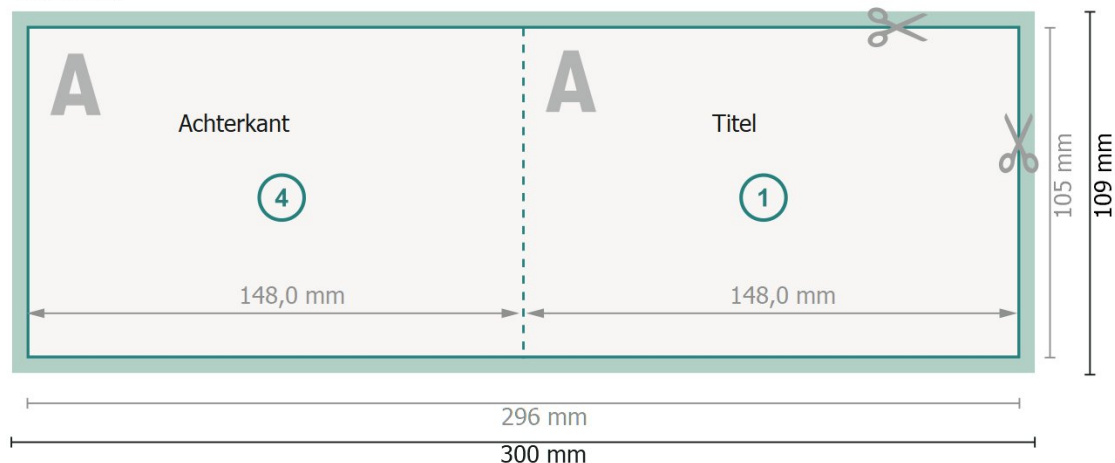

Kerstvouwkaarten liggend formaat, A6

1 vouw

Buitenkant

Binnenkant

Gegevensformaat (incl. 2 mm afloop):

30 x 10,9 cm

Eindformaat:

29,6 x 10,5 cm

snijmarge:

2 mm

Eindformaat (gesloten):

14,8 x 10,5 cm

Veiligheidsmarge:

4 mm

afstand van de tekst/informatie tot aan de rand van het eindformaat: dit voorkomt dat bij het schoonsnijden teveel wordt uitgesneden.

Verklaring van de symbolen

 Snijmarge

 Leesrichting

 Eindformaat

 Gegevensformaat

 Hier snijden/stansen wij uw product

 Rillijn/Vouwlijn

Let op: