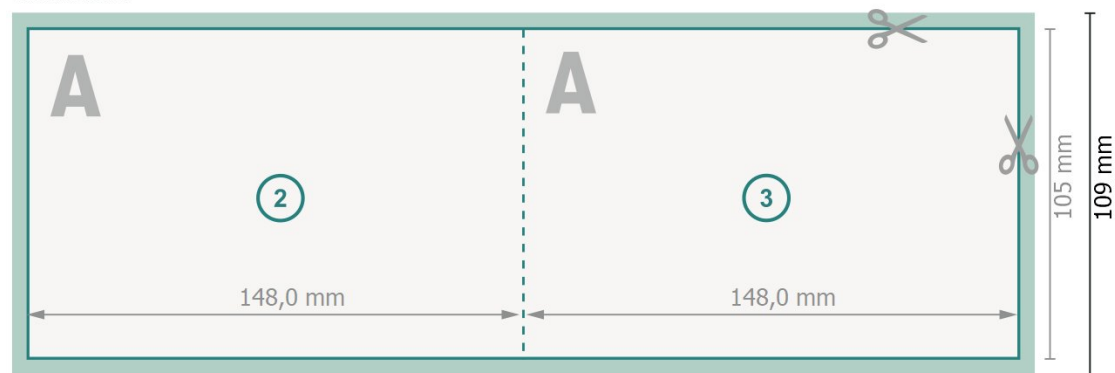

Kerstvouwkaarten liggend formaat, A6

1 vouw

Buitenkant

Binnenkant

Gegevensformaat (incl. 2 mm afloop):

30 x 10,9 cm

Eindformaat:

29,6 x 10,5 cm

snijmarge:

2 mm

Eindformaat (gesloten):

14,8 x 10,5 cm

Veiligheidsmarge:

4 mm

afstand van de tekst/informatie tot aan de rand van het eindformaat: dit voorkomt dat bij het schoonsnijden teveel wordt uitgesneden.