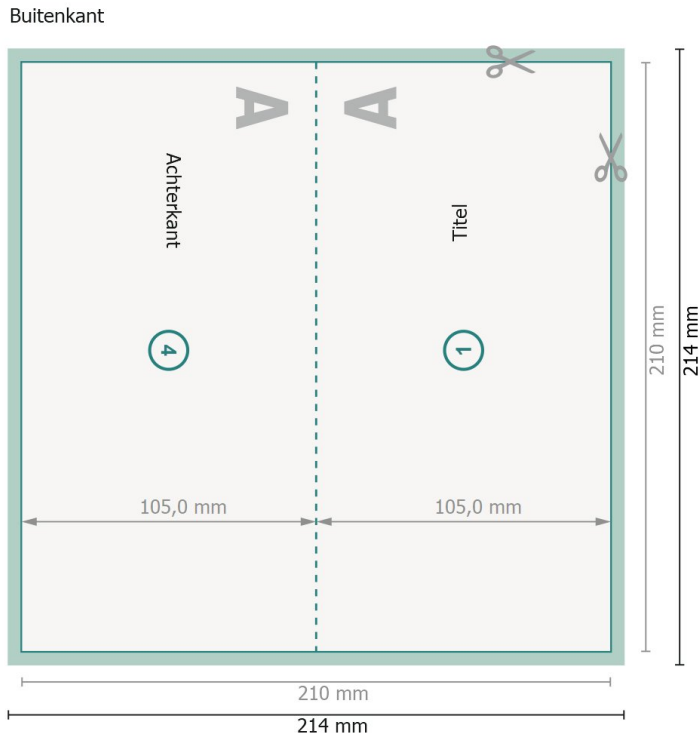

# Kerstvouwkaarten, DL liggend formaat, rillijn lange zijde

1 vouw

Weergave 90 graden gedraaid.

**Gegevensformaat (incl. 2 mm afloop):**  
21,4 x 21,4 cm

**snijmarge:**  
2 mm

**Eindformaat:**  
21 x 21 cm

**Eindformaat (gesloten):**  
21 x 10,5 cm

**Veiligheidsmarge:**  
4 mm  
afstand van de tekst/informatie tot aan de rand van het eindformaat: dit voorkomt dat bij het schoonsnijden teveel wordt uitgesneden.

## Verklaring van de symbolen

-  Snijmarge
-  Leesrichting
-  Eindformaat
-  Gegevensformaat
-  Hier snijden/stansen wij uw product

## Let op:

Houd de snijmarge/afloop en de veiligheidsmarge zoals aangegeven aan.

Geef achtergrondkleuren, afbeeldingen of grafisch materiaal tot aan de rand van het gegevensformaat vorm.

Tijdens de productie kunnen door het snijden, stansen en vouwen toleranties optreden.