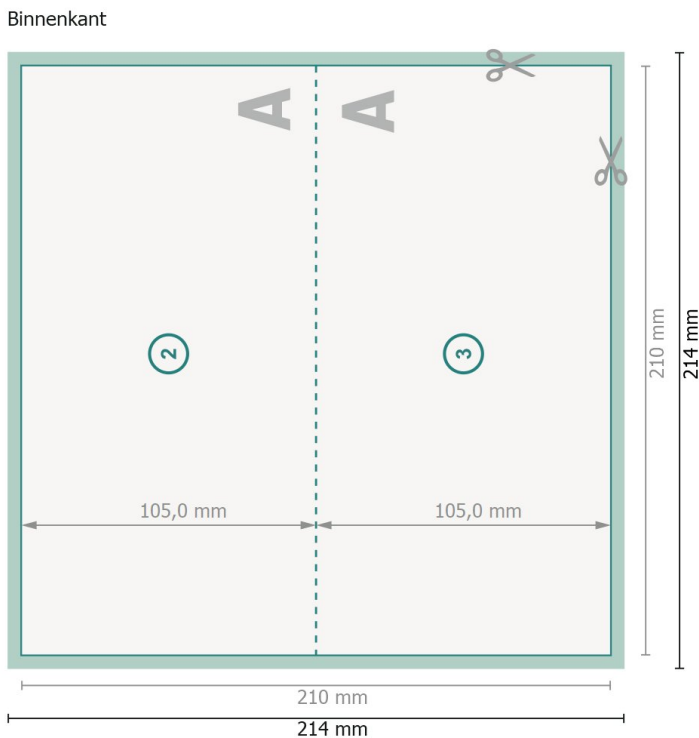

# Kerstvouwkaarten, DL liggend formaat, rillijn lange zijde

1 vouw

Weergave 90 graden gedraaid.

**Gegevensformaat (incl. 2 mm afloop):**  
21,4 x 21,4 cm

**snijmarge:**  
2 mm

**Eindformaat:**  
21 x 21 cm

**Eindformaat (gesloten):**  
21 x 10,5 cm

**Veiligheidsmarge:**  
4 mm  
afstand van de tekst/informatie tot aan de rand van het eindformaat: dit voorkomt dat bij het schoonsnijden teveel wordt uitgesneden.

## Verklaring van de symbolen

-  Snijmarge
-  Leesrichting
-  Eindformaat
-  Gegevensformaat
-  Hier snijden/stansen wij uw product