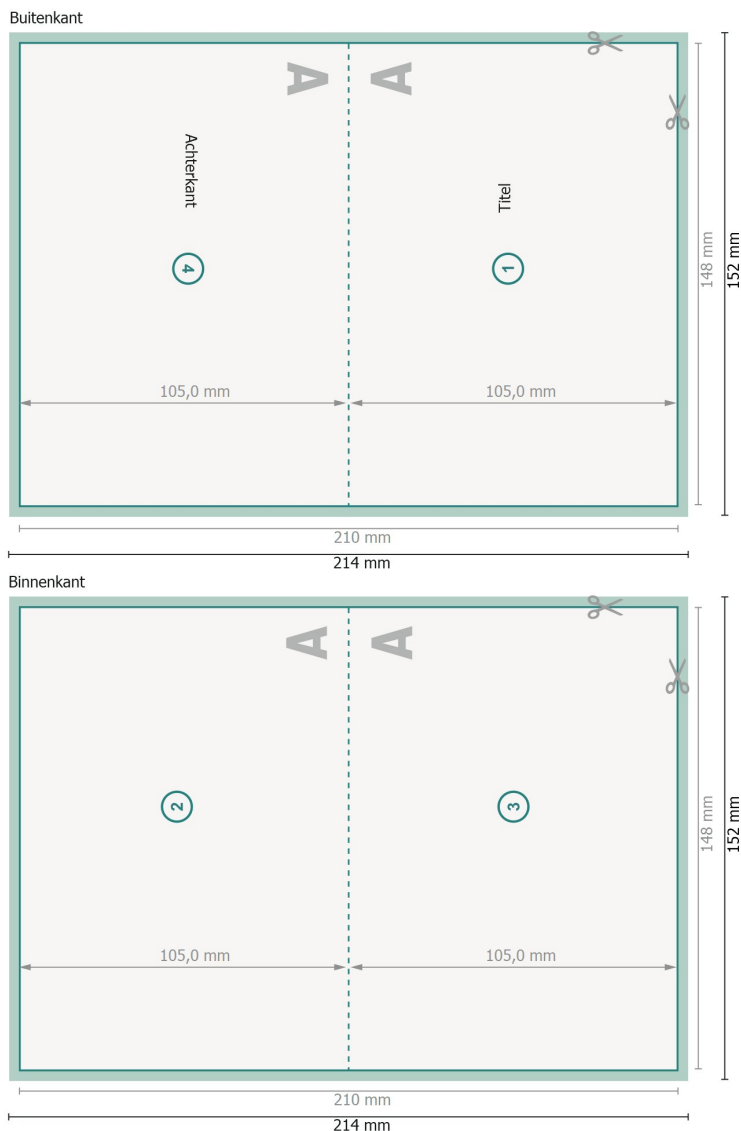

Kerstvouwkaarten, A6 liggend formaat, rillijn lange zijde

1 vouw

Weergave 90 graden gedraaid.

Gegevensformaat (incl. 2 mm afloop):

21,4 x 15,2 cm

snijmarge:

2 mm

Eindformaat:

21 x 14,8 cm

Eindformaat (gesloten):

14,8 x 10,5 cm

Veiligheidsmarge:

4 mm

afstand van de tekst/informatie tot aan de rand van het eindformaat: dit voorkomt dat bij het schoonsnijden teveel wordt uitgesneden.

Verklaring van de symbolen

-  Snijmarge
-  Leesrichting
-  Eindformaat
-  Gegevensformaat
-  Hier snijden/stansen wij uw product

Let op:

Houd de snijmarge/afloop en de veiligheidsmarge zoals aangegeven aan.

Geef achtergrondkleuren, afbeeldingen of grafisch materiaal tot aan de rand van het gegevensformaat vorm.

Tijdens de productie kunnen door het snijden, stansen en vouwen toleranties optreden.

Informatie over het gegevensformaat/aanleverformaat vindt u onder het menupunt *Drukgegevens* op www.onlineprinters.be