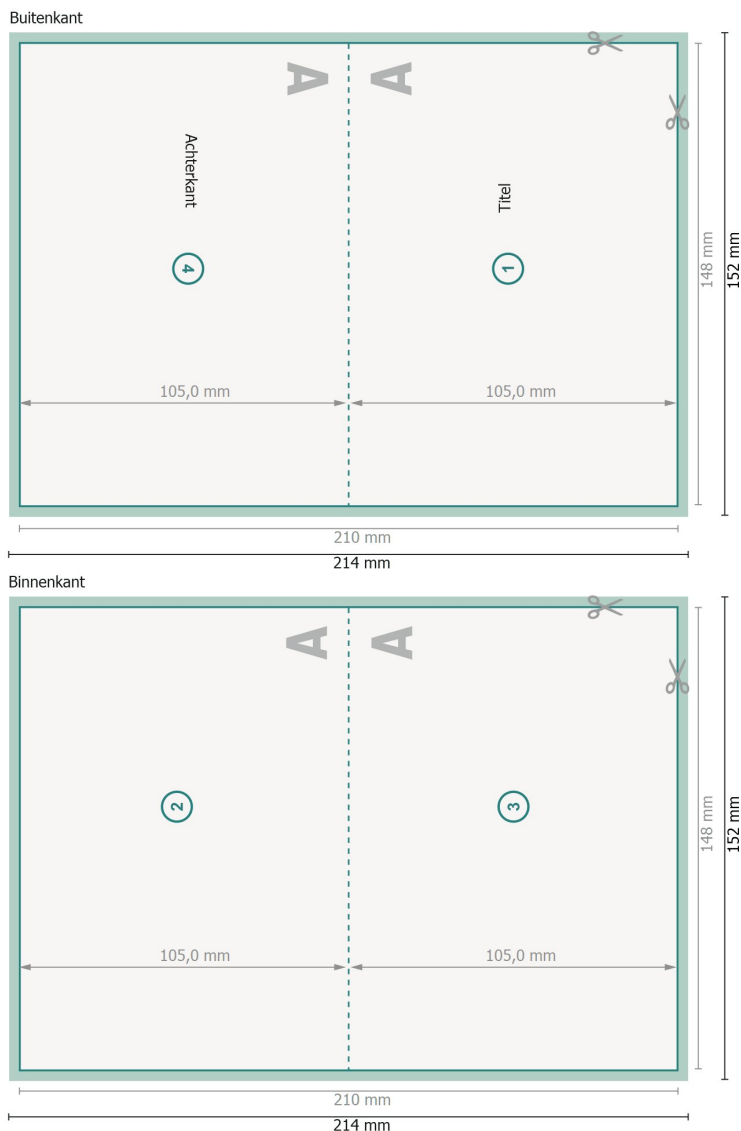

Vouwkaarten, A6 liggend formaat, rillijn lange zijde

1 vouw

Weergave 90 graden gedraaid.

Gegevensformaat (incl. 2 mm afloop):

21,4 x 15,2 cm

snijmarge:

2 mm

Eindformaat:

21 x 14,8 cm

Eindformaat (gesloten):

14,8 x 10,5 cm

Veiligheidsmarge:

4 mm

afstand van de tekst/informatie tot aan de rand van het eindformaat: dit voorkomt dat bij het schoonsnijden teveel wordt uitgesneden.

Verklaring van de symbolen

-  Snijmarge
-  Leesrichting
-  Eindformaat
-  Gegevensformaat
-  Hier snijden/stansen wij uw product

Let op:

Houd de snijmarge/afloop en de veiligheidsmarge zoals aangegeven aan.

Geef achtergrondkleuren, afbeeldingen of grafisch materiaal tot aan de rand van het gegevensformaat vorm.

Tijdens de productie kunnen door het snijden, stansen en vouwen toleranties optreden.

Informatie over het gegevensformaat/aanleverformaat vindt u onder het menupunt *Drukgegevens* op www.onlineprinters.be