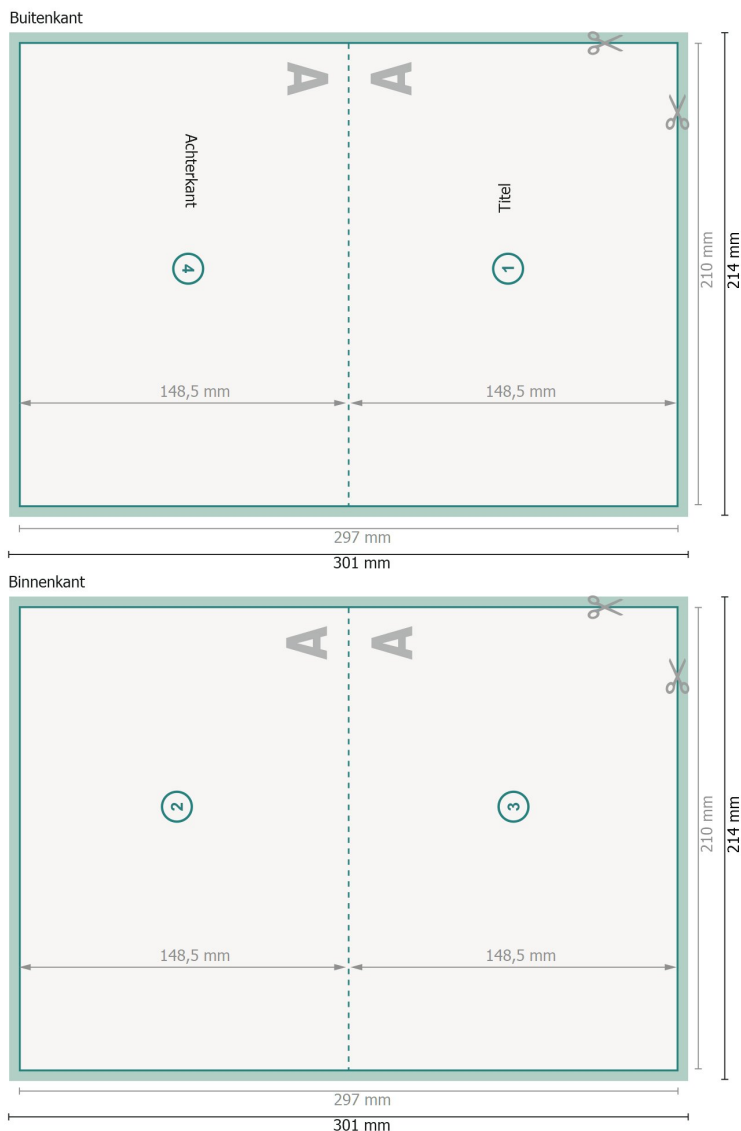

Vouwkaarten, A5 liggend formaat, rillijn lange zijde

1 vouw

Weergave 90 graden gedraaid.

Gegevensformaat (incl. 2 mm afloop):

30,1 x 21,4 cm

snijmarge:

2 mm

Eindformaat:

29,7 x 21 cm

Eindformaat (gesloten):

21 x 14,8 cm

Veiligheidsmarge:

4 mm

afstand van de tekst/informatie tot aan de rand van het eindformaat: dit voorkomt dat bij het schoonsnijden teveel wordt uitgesneden.

Verklaring van de symbolen

 Snijmarge

 Leesrichting

 Eindformaat

 Gegevensformaat

 Hier snijden/stansen wij uw product

Let op:

Houd de snijmarge/afloop en de veiligheidsmarge zoals aangegeven aan.

Geef achtergrondkleuren, afbeeldingen of grafisch materiaal tot aan de rand van het gegevensformaat vorm.

Tijdens de productie kunnen door het snijden, stansen en vouwen toleranties optreden.

Informatie over het gegevensformaat/aanleverformaat vindt u onder het menupunt *Drukgegevens* op www.onlineprinters.be