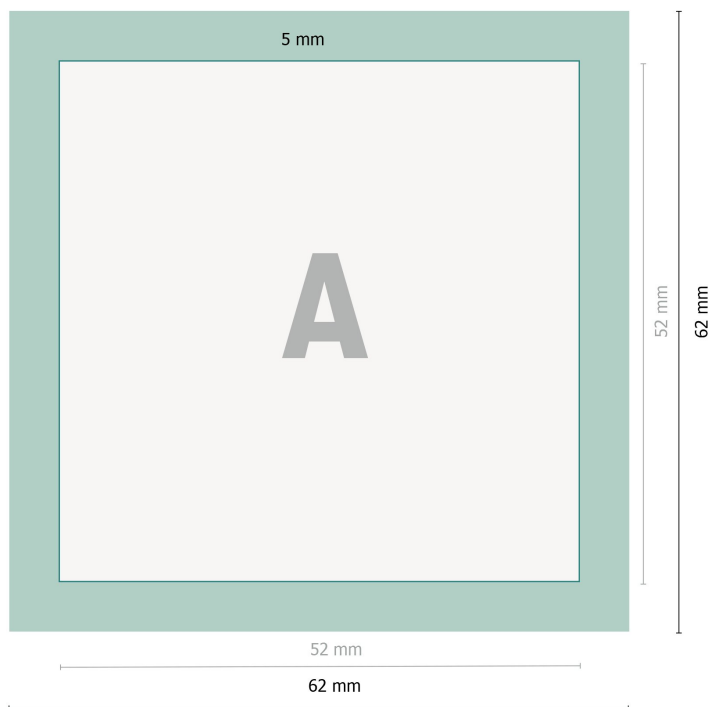

# Koelkastmagneten, 5,2 x 5,2 cm

**Gegevensformaat:**

6,2 x 6,2 cm

**Eindformaat:**

5,2 x 5,2 cm

**Omklaprand:**

cm

**Veiligheidsmarge:**

2 mm

afstand van de tekst/informatie tot aan de rand van het eindformaat: dit voorkomt dat bij het schoonsnijden teveel wordt uitgesneden.

**Verklaring van de symbolen**

—| Eindformaat

—| Gegevensformaat

■ Omklaprand

**Let op:**

Houd de snijmarge/afloop en de veiligheidsmarge zoals aangegeven aan.

Geef achtergrondkleuren, afbeeldingen of grafisch materiaal tot aan de rand van het gegevensformaat vorm.

Tijdens de productie kunnen door het snijden, stansen en vouwen toleranties optreden.