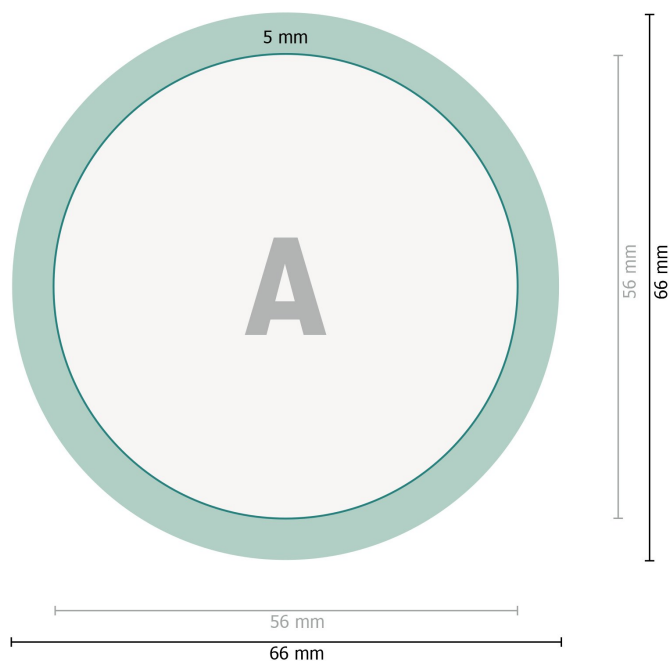

# Koelkastmagneten, rond, 5,6 cm doorsnede

**Gegevensformaat:**

6,6 x 6,6 cm

**Eindformaat:**

5,6 x 5,6 cm

**Omklaprand:**

cm

**Veiligheidsmarge:**

2 mm

afstand van de tekst/informatie tot aan de rand van het eindformaat: dit voorkomt dat bij het schoonsnijden teveel wordt uitgesneden.

**Verklaring van de symbolen**

—| Eindformaat

—| Gegevensformaat

■ Omklaprand

**Let op:**

Houd de snijmarge/afloop en de veiligheidsmarge zoals aangegeven aan.

Geef achtergrondkleuren, afbeeldingen of grafisch materiaal tot aan de rand van het gegevensformaat vorm.

Tijdens de productie kunnen door het snijden, stansen en vouwen toleranties optreden.