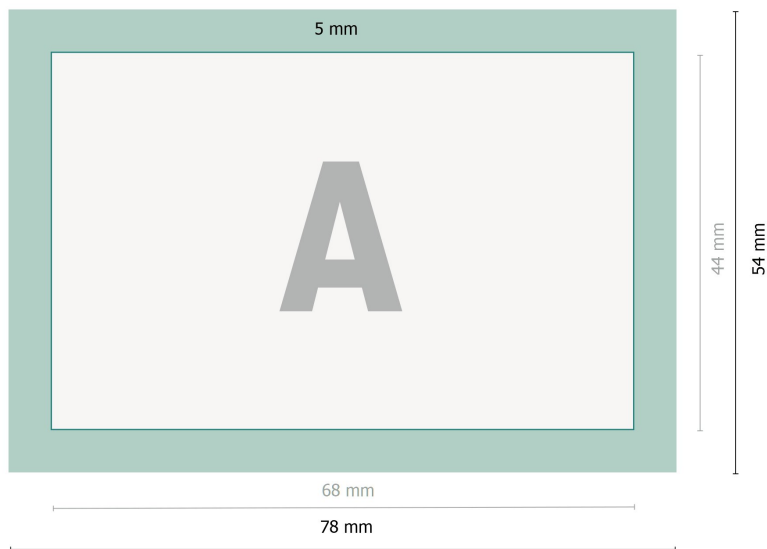

Buttons met speld, 6,8 x 4,4 cm

Gegevensformaat:

7,8 x 5,4 cm

Eindformaat:

6,8 x 4,4 cm

Omklaprand:

0,5 cm

Veiligheidsmarge:

2 mm

afstand van de tekst/informatie tot aan de rand van het eindformaat: dit voorkomt dat bij het schoonsnijden teveel wordt uitgesneden.

Verklaring van de symbolen

—| Eindformaat

—| Gegevensformaat

■ Omklaprand