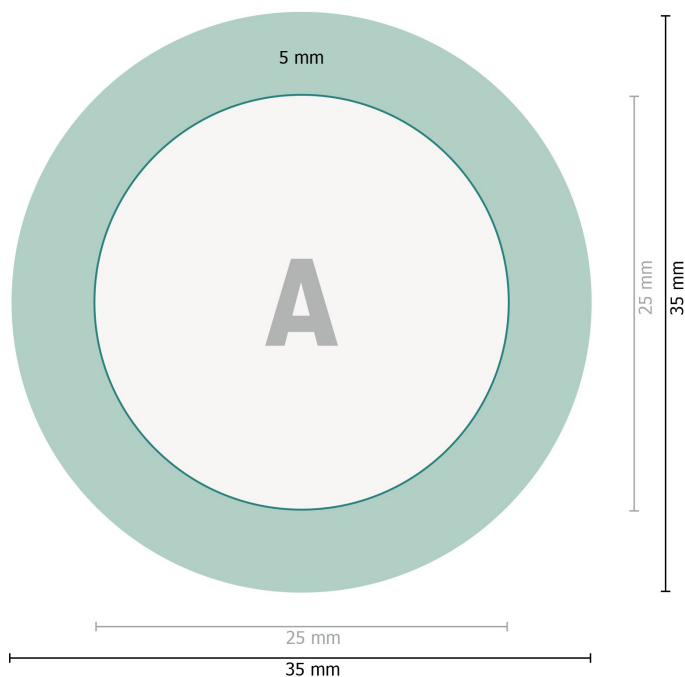

Buttons met speld, rond, 2,5 cm doorsnede

**Gegevensformaat:**

3,5 x 3,5 cm

Eindformaat:

2,5 x 2,5 cm

Omklaprand:

0,5 cm

Veiligheidsmarge:

2 mm

afstand van de tekst/informatie tot aan de rand van het eindformaat: dit voorkomt dat bij het schoonsnijden teveel wordt uitgesneden.

Verklaring van de symbolen

—| Eindformaat

—| Gegevensformaat

■ Omklaprand

Let op:

Houd de snijmarge/afloop en de veiligheidsmarge zoals aangegeven aan.

Geef achtergrondkleuren, afbeeldingen of grafisch materiaal tot aan de rand van het gegevensformaat vorm.

Tijdens de productie kunnen door het snijden, stansen en vouwen toleranties optreden.