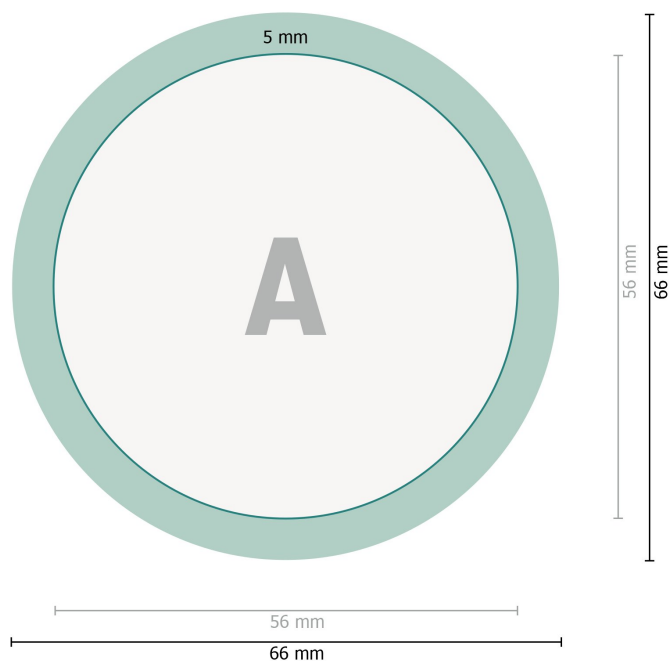

# Buttons met speld, rond, 5,6 cm doorsnede

**Gegevensformaat:**

6,6 x 6,6 cm

**Eindformaat:**

5,6 x 5,6 cm

**Omklaprand:**

0,5 cm

**Veiligheidsmarge:**

2 mm

afstand van de tekst/informatie tot aan de rand van het eindformaat: dit voorkomt dat bij het schoonsnijden teveel wordt uitgesneden.

**Verklaring van de symbolen**

—| Eindformaat

—| Gegevensformaat

■ Omklaprand

**Let op:**

Houd de snijmarge/afloop en de veiligheidsmarge zoals aangegeven aan.

Geef achtergrondkleuren, afbeeldingen of grafisch materiaal tot aan de rand van het gegevensformaat vorm.

Tijdens de productie kunnen door het snijden, stansen en vouwen toleranties optreden.