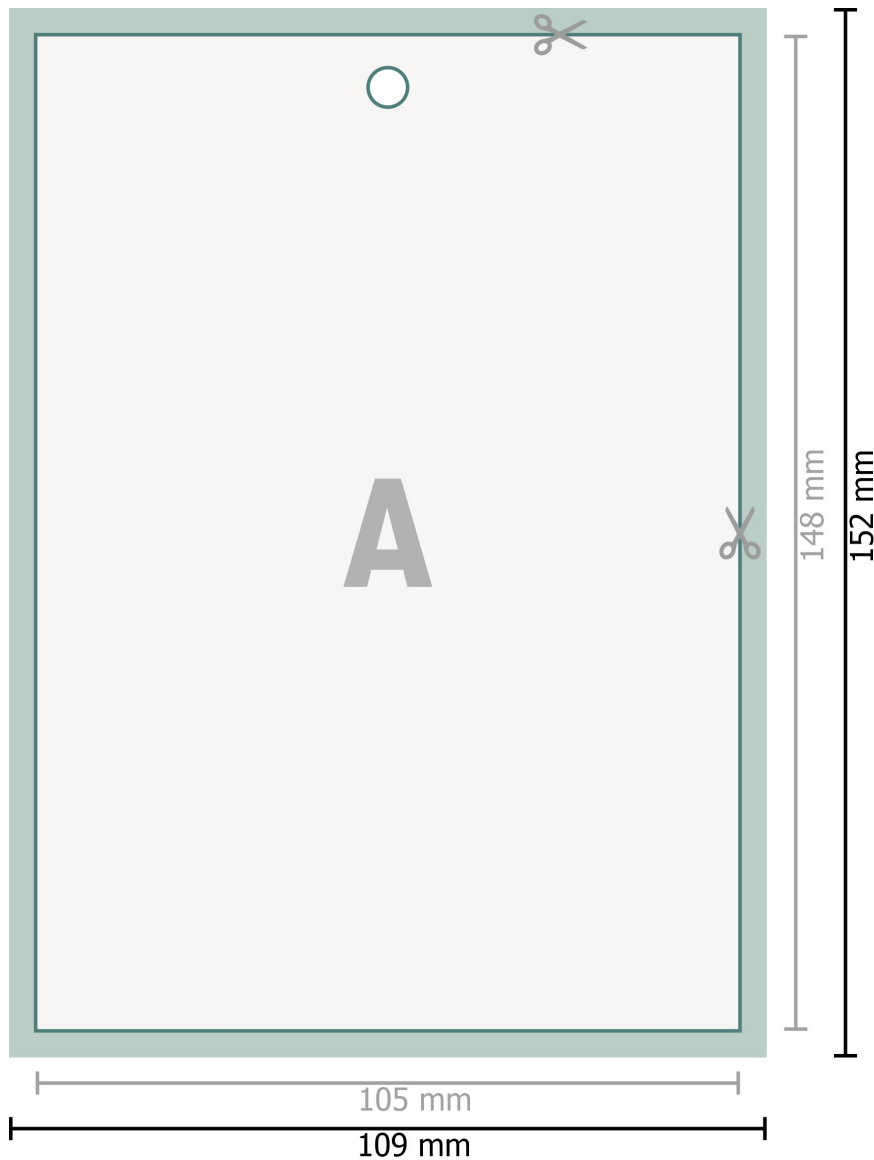

Muurkalenders gelijmd, A6

staand formaat

○ Ophangopening

Gegevensformaat (incl. 2 mm afloop):
10,9 x 15,2 cm

snijmarge:
2 mm

Eindformaat:
10,5 x 14,8 cm

Veiligheidsmarge:
4 mm
afstand van de tekst/informatie tot aan de rand van het eindformaat: dit voorkomt dat bij het schoonsnijden teveel wordt uitgesneden.

Verklaring van de symbolen

- Snijmarge
- Leesrichting
- Eindformaat
- Gegevensformaat
- Hier snijden/stansen wij uw product

Let op:

Houd de snijmarge/afloop en de veiligheidsmarge zoals aangegeven aan.

Geef achtergrondkleuren, afbeeldingen of grafisch materiaal tot aan de rand van het gegevensformaat vorm.