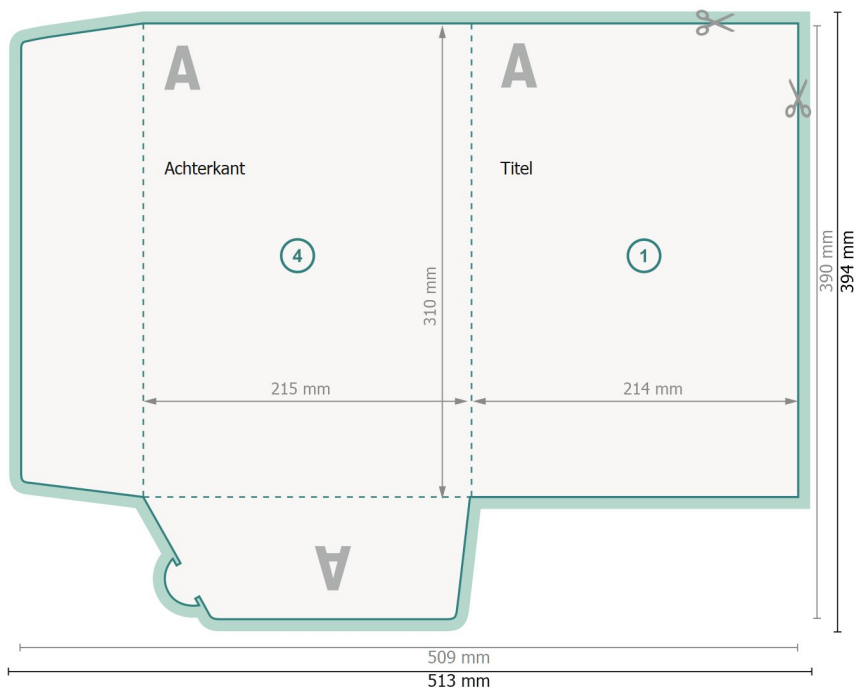

Presentatiemappen met een inkeping voor visitekaartjes, A4

#41 (staand formaat)

Buitenkant

Gegevensformaat (incl. 2 mm afloop):
51,3 x 39,4 cm

Eindformaat:
50,9 x 39 cm

Eindformaat (gesloten):
21,5 x 31 cm

snijmarge:
2 mm

Veiligheidsmarge:
4 mm
afstand van de tekst/informatie tot aan de rand van het eindformaat: dit voorkomt dat bij het schoonsnijden teveel wordt uitgesneden.

Verklaring van de symbolen

- Snijmarge
- Leesrichting
- Eindformaat
- Gegevensformaat
- Hier snijden/stansen wij uw product
- Rillijn/Vouwlijn

Binnenkant

Let op:

Houd de snijmarge/afloop en de veiligheidsmarge zoals aangegeven aan.

Geef achtergrondkleuren, afbeeldingen of grafisch materiaal tot aan de rand van het gegevensformaat vorm.

Tijdens de productie kunnen door het snijden, stansen en vouwen toleranties optreden.