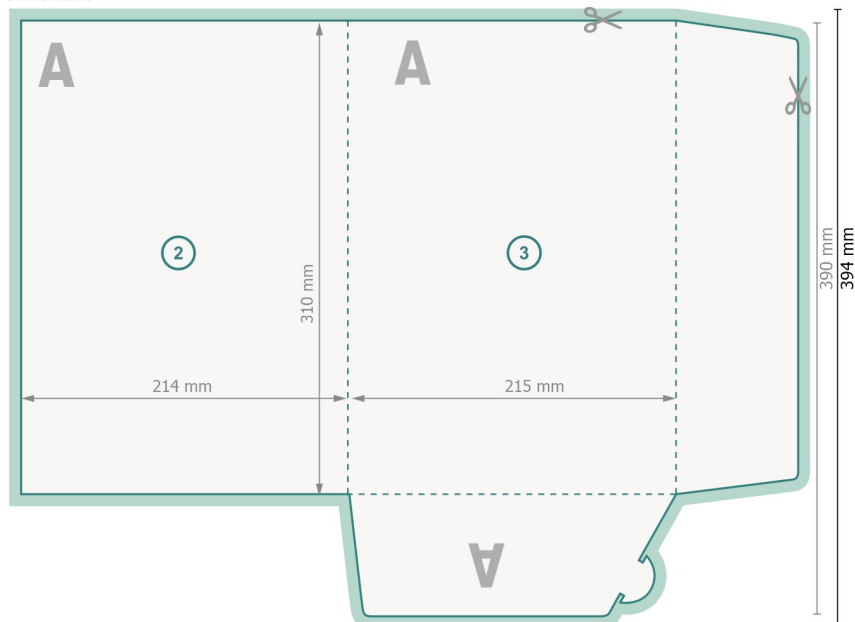

Verklaring van de symbolen

- Snijmarge
- Leesrichting
- Eindformaat
- Gegevensformaat
- Hier snijden/stansen wij uw product
- Rillijn/Vouwlijn

Binnenkant