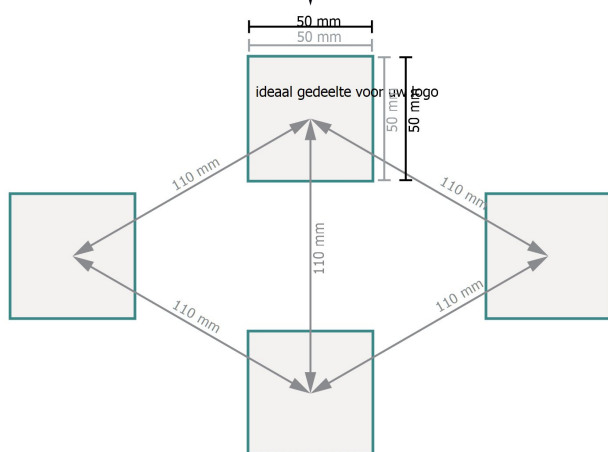

Gegevensformaat:
5 x 5 cm

Eindformaat:
5 x 5 cm

Verklaring van de symbolen

- A** Leesrichting
-  Eindformaat
-  Bedrukbaar gedeelte

Let op:

Houd de snijmarge/afloop en de veiligheidsmarge zoals aangegeven aan.

Geef achtergrondkleuren, afbeeldingen of grafisch materiaal tot aan de rand van het gegevensformaat vorm.

Tijdens de productie kunnen door het snijden, stansen en vouwen toleranties optreden.

Informatie over het gegevensformaat/aanleverformaat vindt u onder het menupunt *Drukgegevens* op www.onlineprinters.be