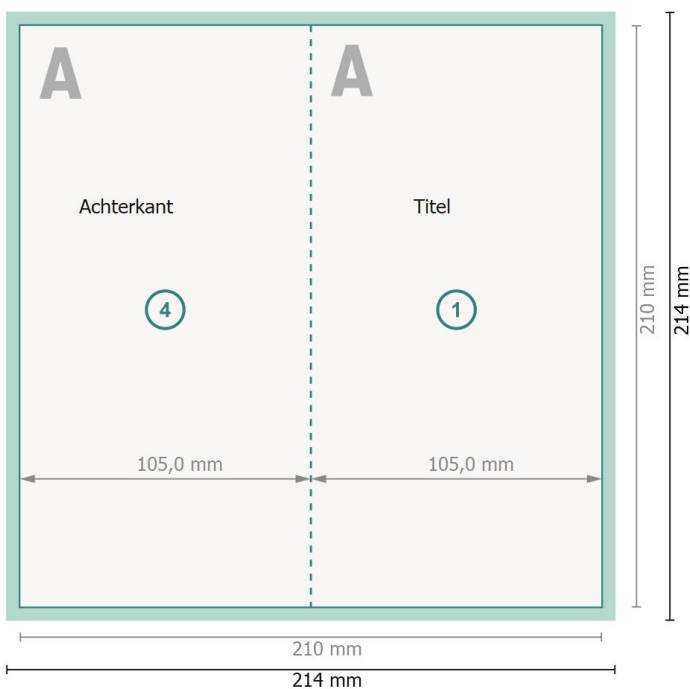

Kerstvouwkaarten staand formaat, DL

4-zijdig, 1 vouw

Buitenkant

Binnenkant

Gegevensformaat (incl. 2 mm afloop):
21,4 x 21,4 cm

Eindformaat:
21 x 21 cm

snijmarge:
2 mm

Eindformaat (gesloten):
10,5 x 21 cm

Veiligheidsmarge:
4 mm
afstand van de tekst/informatie tot aan de rand van het eindformaat: dit voorkomt dat bij het schoonsnijden teveel wordt uitgesneden.

Verklaring van de symbolen

- Snijmarge
- Leesrichting
- Eindformaat
- Gegevensformaat
- Hier snijden/stansen wij uw product
- Rillijn/Vouwlijn

Let op:

Houd de snijmarge/afloop en de veiligheidsmarge zoals aangegeven aan.

Geef achtergrondkleuren, afbeeldingen of grafisch materiaal tot aan de rand van het gegevensformaat vorm.

Tijdens de productie kunnen door het snijden, stansen en vouwen toleranties optreden.