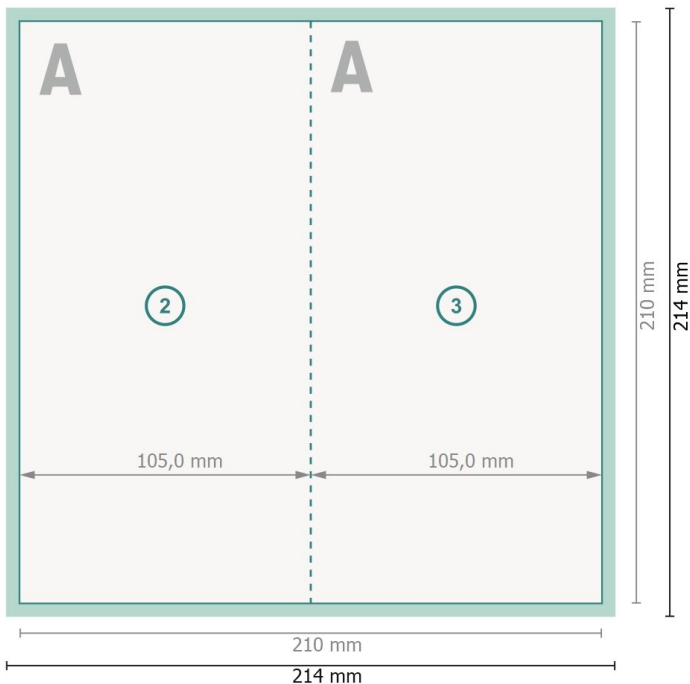

Kerstvouwkaarten staand formaat, DL

4-zijdig, 1 vouw

Buitenkant

Binnenkant

Gegevensformaat (incl. 2 mm afloop):
21,4 x 21,4 cm

Eindformaat:
21 x 21 cm

snijmarge:
2 mm

Eindformaat (gesloten):
10,5 x 21 cm

Veiligheidsmarge:
4 mm
afstand van de tekst/informatie tot aan de rand van het eindformaat: dit voorkomt dat bij het schoonsnijden teveel wordt uitgesneden.

Verklaring van de symbolen

- Snijmarge
- Leesrichting
- Eindformaat
- Gegevensformaat
- Hier snijden/stansen wij uw product
- Rillijn/Vouwlijn

Let op:

Houd de snijmarge/afloop en de veiligheidsmarge zoals aangegeven aan.

Geef achtergrondkleuren, afbeeldingen of grafisch materiaal tot aan de rand van het gegevensformaat vorm.

Tijdens de productie kunnen door het snijden, stansen en vouwen toleranties optreden.