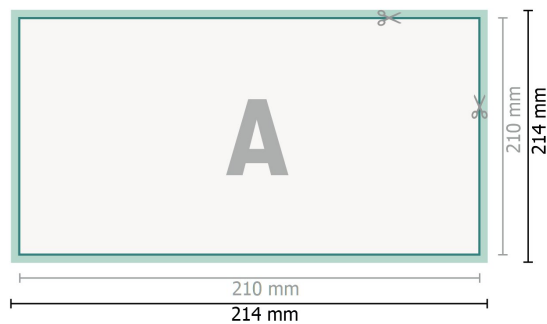

## Trouwkaarten, liggend formaat, DL

2-zijdig, 300 g/m<sup>2</sup> kunstdruk

Voorkant

Achterkant

**Gegevensformaat (incl. 2 mm afloop):**  
21,4 x 10,9 cm

**snijmarge:**  
2 mm

**Eindformaat:**  
21 x 10,5 cm

**Veiligheidsmarge:**  
4 mm

afstand van de tekst/informatie tot aan de rand van het eindformaat: dit voorkomt dat bij het schoonsnijden teveel wordt uitgesneden.