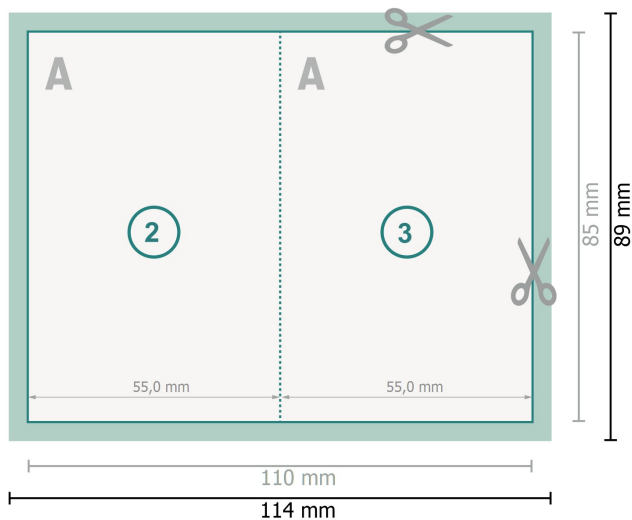

Vouwkaarten staand, staand formaat, 5,5 x 8,5 cm

1 vouw

Gegevensformaat (incl. 2 mm afloop):
11,4 x 8,9 cm

snijmarge:
2 mm

Eindformaat:
11 x 8,5 cm

Eindformaat (gesloten):
5,5 x 8,5 cm

Veiligheidsmarge:
4 mm
afstand van de tekst/informatie tot aan de rand van het eindformaat: dit voorkomt dat bij het schoonsnijden teveel wordt uitgesneden.

Verklaring van de symbolen

- Snijmarge
- Leesrichting
- Eindformaat
- Gegevensformaat
- Hier snijden/stansen wij uw product

Let op:

Houd de snijmarge/afloop en de veiligheidsmarge zoals aangegeven aan.

Geef achtergrondkleuren, afbeeldingen of grafisch materiaal tot aan de rand van het gegevensformaat vorm.