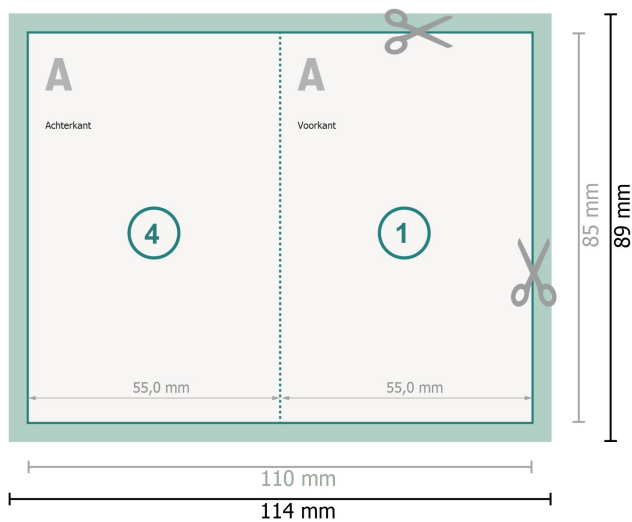

Vouwkaarten staand, staand formaat, 5,5 x 8,5 cm

1 vouw

Gegevensformaat (incl. 2 mm afloop):
11,4 x 8,9 cm

snijmarge:
2 mm

Eindformaat:
11 x 8,5 cm

Eindformaat (gesloten):
5,5 x 8,5 cm

Veiligheidsmarge:
4 mm
afstand van de tekst/informatie tot aan de rand van het eindformaat: dit voorkomt dat bij het schoonsnijden teveel wordt uitgesneden.

Verklaring van de symbolen

- Snijmarge
- Leesrichting
- Eindformaat
- Gegevensformaat
- Hier snijden/stansen wij uw product

Let op:

Houd de snijmarge/afloop en de veiligheidsmarge zoals aangegeven aan.

Geef achtergrondkleuren, afbeeldingen of grafisch materiaal tot aan de rand van het gegevensformaat vorm.