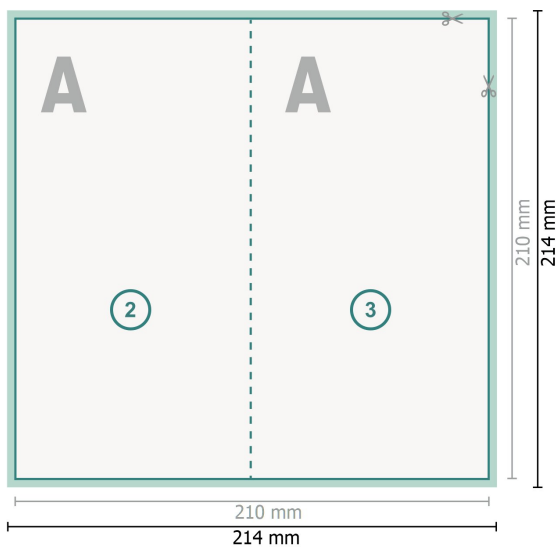

Vouwkaarten staand, staand formaat, DL

4-zijdig, 1 vouw

Buitenkant

Binnenkant

Gegevensformaat (incl. 2 mm afloop):
21,4 x 21,4 cm

snijmarge:
2 mm

Eindformaat:
21 x 21 cm

Eindformaat (gesloten):
10,5 x 21 cm

Veiligheidsmarge:
4 mm
afstand van de tekst/informatie tot aan de rand van het eindformaat: dit voorkomt dat bij het schoonsnijden teveel wordt uitgesneden.

Verklaring van de symbolen

-  Snijmarge
-  Leesrichting
-  Eindformaat
-  Gegevensformaat
-  Hier snijden/stansen wij uw product
-  Rillijn/Vouwlijn

Let op:

Houd de snijmarge/afloop en de veiligheidsmarge zoals aangegeven aan.

Geef achtergrondkleuren, afbeeldingen of grafisch materiaal tot aan de rand van het gegevensformaat vorm.

Tijdens de productie kunnen door het snijden, stansen en vouwen toleranties optreden.