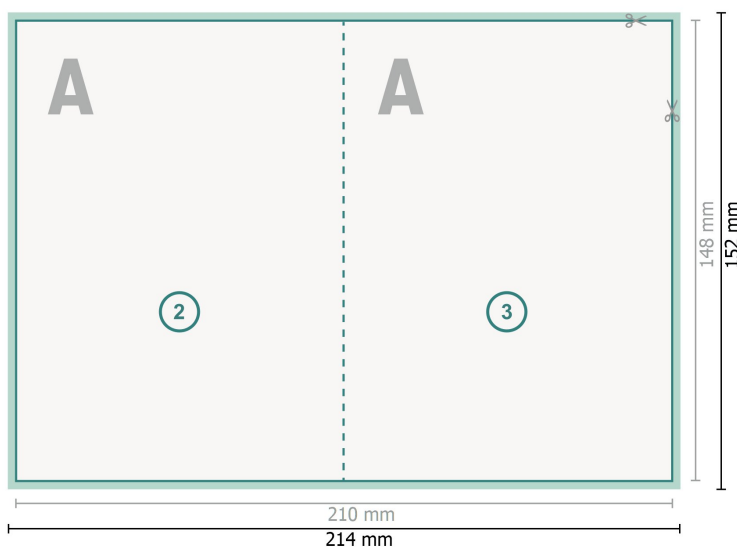

Vouwkaarten staand, staand formaat, A6

4-zijdig, 1 vouw

Buitenkant

Binnenkant

Gegevensformaat (incl. 2 mm afloop):
21,4 x 15,2 cm

snijmarge:
2 mm

Eindformaat:
21 x 14,8 cm

Eindformaat (gesloten):
10,5 x 14,8 cm

Veiligheidsmarge:
4 mm
afstand van de tekst/informatie tot aan de rand van het eindformaat: dit voorkomt dat bij het schoonsnijden teveel wordt uitgesneden.

Verklaring van de symbolen

- Snijmarge
- Leesrichting
- Eindformaat
- Gegevensformaat
- Hier snijden/stansen wij uw product
- Rillijn/Vouwlijn

Let op:

Houd de snijmarge/afloop en de veiligheidsmarge zoals aangegeven aan.

Geef achtergrondkleuren, afbeeldingen of grafisch materiaal tot aan de rand van het gegevensformaat vorm.

Tijdens de productie kunnen door het snijden, stansen en vouwen toleranties optreden.