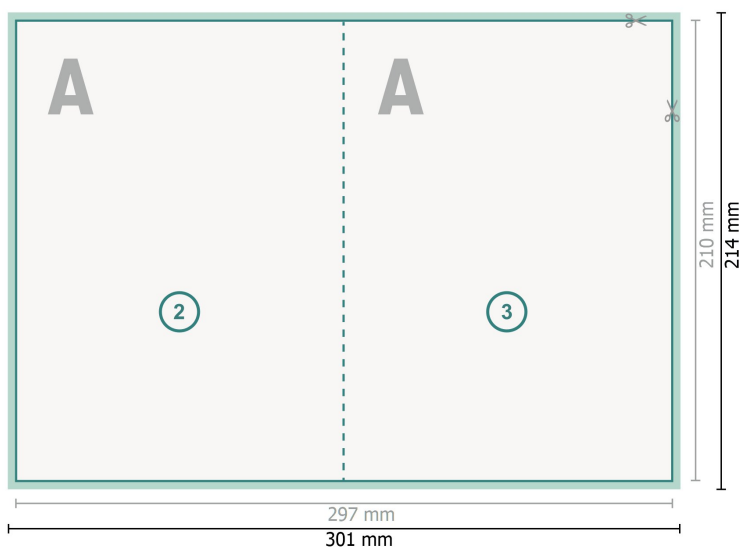

## Vouwkaarten staand, staand formaat, A5

### 1 vouw

Buitenkant

Binnenkant

**Gegevensformaat (incl. 2 mm afloop):**  
30,1 x 21,4 cm

**snijmarge:**  
2 mm

**Eindformaat:**  
29,7 x 21 cm

**Eindformaat (gesloten):**  
14,8 x 21 cm

**Veiligheidsmarge:**  
4 mm  
afstand van de tekst/informatie tot aan de rand van het eindformaat: dit voorkomt dat bij het schoonsnijden teveel wordt uitgesneden.

### Verklaring van de symbolen

- Snijmarge
- Leesrichting
- Eindformaat
- Gegevensformaat
- Hier snijden/stansen wij uw product
- Rillijn/Vouwlijn

### Let op:

Houd de snijmarge/afloop en de veiligheidsmarge zoals aangegeven aan.

Geef achtergrondkleuren, afbeeldingen of grafisch materiaal tot aan de rand van het gegevensformaat vorm.

Tijdens de productie kunnen door het snijden, stansen en vouwen toleranties optreden.