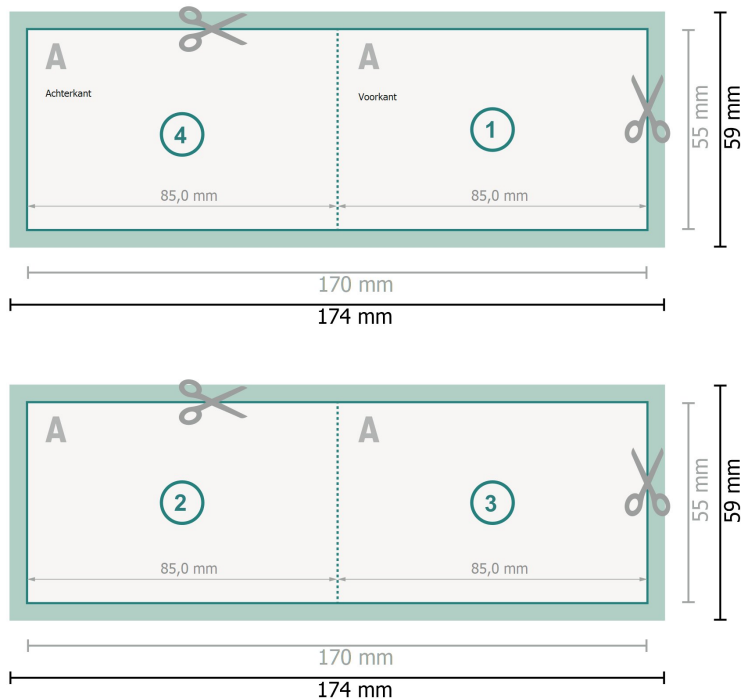

## Vouwkaarten staand, liggend formaat, 8,5 x 5,5 cm

1 vouw

**Gegevensformaat (incl. 2 mm afloop):**  
17,4 x 5,9 cm

**snijmarge:**  
2 mm

**Eindformaat:**  
17 x 5,5 cm

**Eindformaat (gesloten):**  
8,5 x 5,5 cm

**Veiligheidsmarge:**  
4 mm  
afstand van de tekst/informatie tot aan de rand van het eindformaat: dit voorkomt dat bij het schoonsnijden teveel wordt uitgesneden.

### Verklaring van de symbolen

- Snijmarge
- Leesrichting
- Eindformaat
- Gegevensformaat
- Hier snijden/stansen wij uw product

### Let op:

Houd de snijmarge/afloop en de veiligheidsmarge zoals aangegeven aan.

Geef achtergrondkleuren, afbeeldingen of grafisch materiaal tot aan de rand van het gegevensformaat vorm.

Tijdens de productie kunnen door het snijden, stansen en vouwen toleranties optreden.