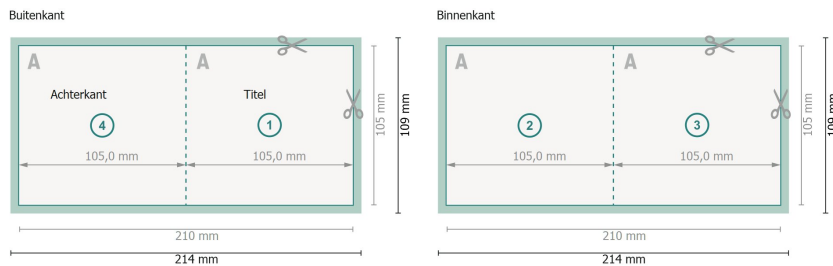

Vouwkaarten staand, A6 vierkant

1 vouw

Gegevensformaat (incl. 2 mm afloop):
21,4 x 10,9 cm

snijmarge:
2 mm

Eindformaat:
21 x 10,5 cm

Eindformaat (gesloten):
10,5 x 10,5 cm

Veiligheidsmarge:
4 mm
afstand van de tekst/informatie tot aan de rand van het eindformaat: dit voorkomt dat bij het schoonsnijden teveel wordt uitgesneden.

Verklaring van de symbolen

- Snijmarge
- Leesrichting
- Eindformaat
- Gegevensformaat
- Hier snijden/stansen wij uw product

Let op:

Houd de snijmarge/afloop en de veiligheidsmarge zoals aangegeven aan.

Geef achtergrondkleuren, afbeeldingen of grafisch materiaal tot aan de rand van het gegevensformaat vorm.