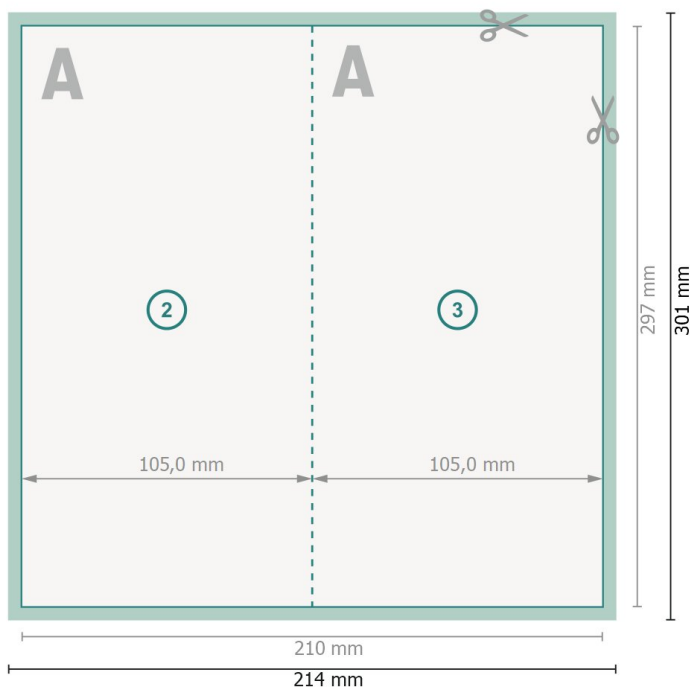

Vouwkaarten staand, staand formaat, A4 half

1 vouw

Buitenkant

Binnenkant

Gegevensformaat (incl. 2 mm afloop):
21,4 x 30,1 cm

snijmarge:
2 mm

Eindformaat:
21 x 29,7 cm

Eindformaat (gesloten):
10,5 x 29,7 cm

Veiligheidsmarge:
4 mm
afstand van de tekst/informatie tot aan de rand van het eindformaat: dit voorkomt dat bij het schoonsnijden teveel wordt uitgesneden.

Verklaring van de symbolen

- Snijmarge
- Leesrichting
- Eindformaat
- Gegevensformaat
- Hier snijden/stansen wij uw product

Let op:

Houd de snijmarge/afloop en de veiligheidsmarge zoals aangegeven aan.

Geef achtergrondkleuren, afbeeldingen of grafisch materiaal tot aan de rand van het gegevensformaat vorm.

Tijdens de productie kunnen door het snijden, stansen en vouwen toleranties optreden.