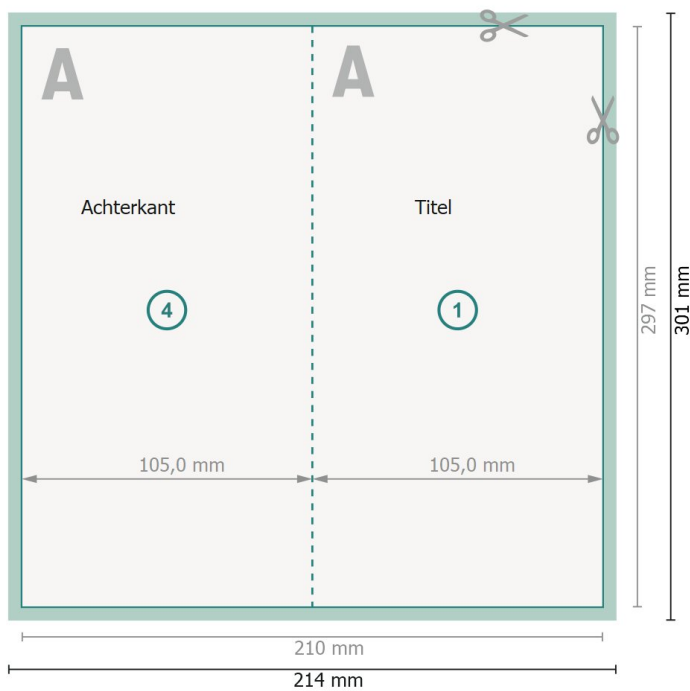

Vouwkaarten staand, staand formaat, A4 half

1 vouw

Buitenkant

Binnenkant

Gegevensformaat (incl. 2 mm afloop):
21,4 x 30,1 cm

snijmarge:
2 mm

Eindformaat:
21 x 29,7 cm

Eindformaat (gesloten):
10,5 x 29,7 cm

Veiligheidsmarge:
4 mm
afstand van de tekst/informatie tot aan de rand van het eindformaat: dit voorkomt dat bij het schoonsnijden teveel wordt uitgesneden.

Verklaring van de symbolen

- Snijmarge
- Leesrichting
- Eindformaat
- Gegevensformaat
- Hier snijden/stansen wij uw product

Let op:

Houd de snijmarge/afloop en de veiligheidsmarge zoals aangegeven aan.

Geef achtergrondkleuren, afbeeldingen of grafisch materiaal tot aan de rand van het gegevensformaat vorm.

Tijdens de productie kunnen door het snijden, stansen en vouwen toleranties optreden.