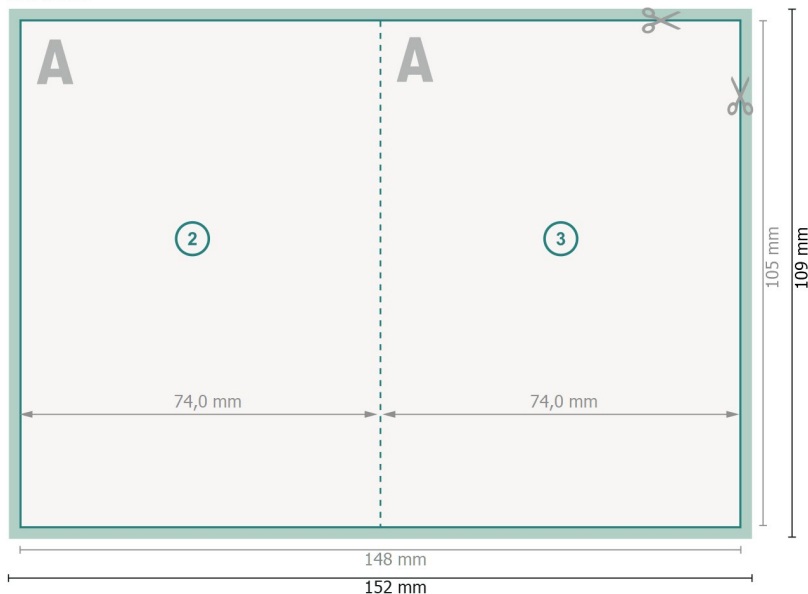

## Vouwkaarten staand, staand formaat, A7

### 1 vouw

Buitenkant

Binnenkant

**Gegevensformaat (incl. 2 mm afloop):**  
15,2 x 10,9 cm

**snijmarge:**  
2 mm

**Eindformaat:**  
14,8 x 10,5 cm

**Eindformaat (gesloten):**  
7,4 x 10,5 cm

**Veiligheidsmarge:**  
4 mm  
afstand van de tekst/informatie tot aan de rand van het eindformaat: dit voorkomt dat bij het schoonsnijden teveel wordt uitgesneden.

#### Verklaring van de symbolen

- Snijmarge
- Leesrichting
- Eindformaat
- Gegevensformaat
- Hier snijden/stansen wij uw product