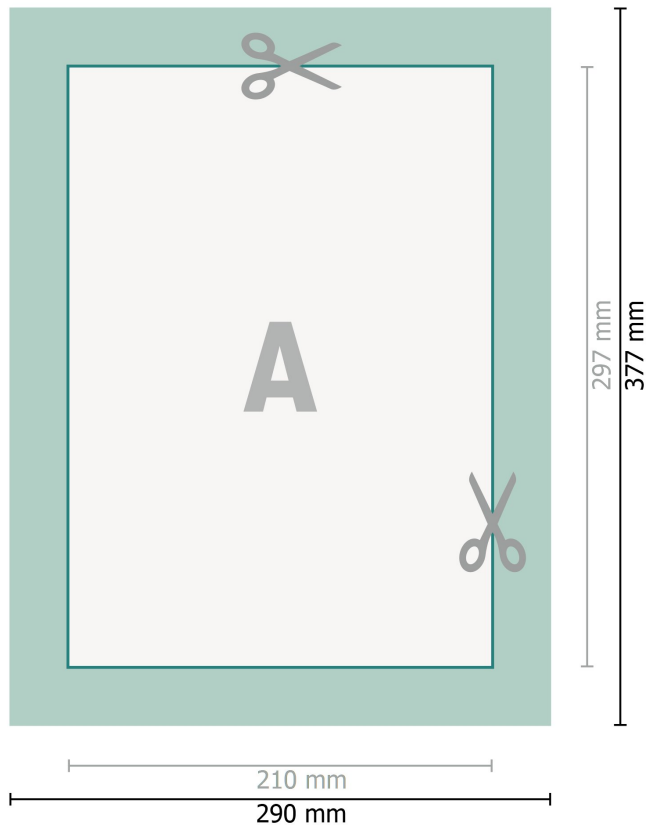

Spieraam, A4

**Gegevensformaat (incl. 40 mm afloop):**

29 x 37,7 cm

snijmarge:

40 mm

Eindformaat:

21 x 29,7 cm

Veiligheidsmarge:

15 mm

afstand van de tekst/informatie tot aan de rand van het eindformaat: dit voorkomt dat bij het schoonsnijden teveel wordt uitgesneden.

Let op:

Houd de snijmarge/afloop en de veiligheidsmarge zoals aangegeven aan.

Geef achtergrondkleuren, afbeeldingen of grafisch materiaal tot aan de rand van het gegevensformaat vorm.

Tijdens de productie kunnen door het snijden, stansen en vouwen toleranties optreden.

Informatie over het gegevensformaat/aanleverformaat vindt u onder het menupunt *Drukgegevens* op www.onlineprinters.be