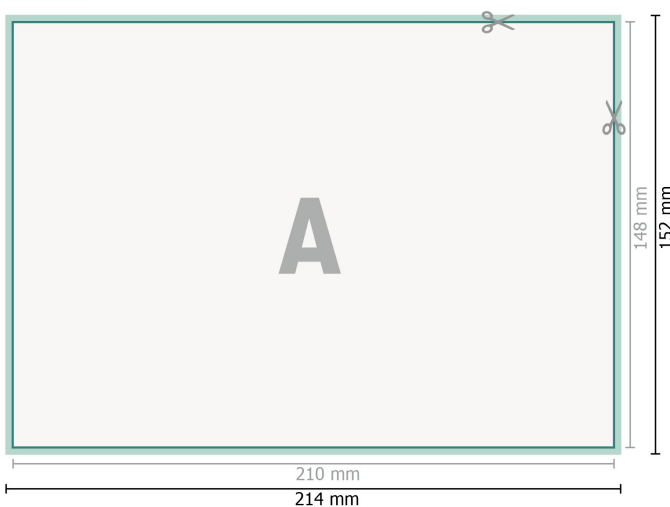

Trouwkaarten, liggend formaat, A5

2-zijdig, 300 g/m² kunstdruk

Voorkant

Achterkant

Gegevensformaat (incl. 2 mm afloop):
21,4 x 15,2 cm

snijmarge:
2 mm

Eindformaat:
21 x 14,8 cm

Veiligheidsmarge:
4 mm
afstand van de tekst/informatie tot aan de rand van het eindformaat: dit voorkomt dat bij het schoonsnijden teveel wordt uitgesneden.

Verklaring van de symbolen

-  Snijmarge
-  Leesrichting
-  Eindformaat
-  Gegevensformaat
-  Hier snijden/stansen wij uw product

Let op:

Houd de snijmarge/afloop en de veiligheidsmarge zoals aangegeven aan.