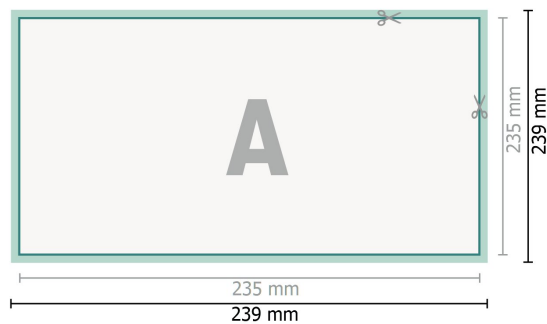

Trouwkaarten, liggend formaat, 12,5 x 23,5 cm

2-zijdig, 300 g/m<sup>2</sup> kunstdruk

Voor kant

Achterkant

**Gegevensformaat (incl. 2 mm afloop):**

23,9 x 12,9 cm

**snijmarge:**

2 mm

**Eindformaat:**

23,5 x 12,5 cm

**Veiligheidsmarge:**

4 mm

afstand van de tekst/informatie tot aan de rand van het eindformaat: dit voorkomt dat bij het schoonsnijden teveel wordt uitgesneden.

**Verklaring van de symbolen**